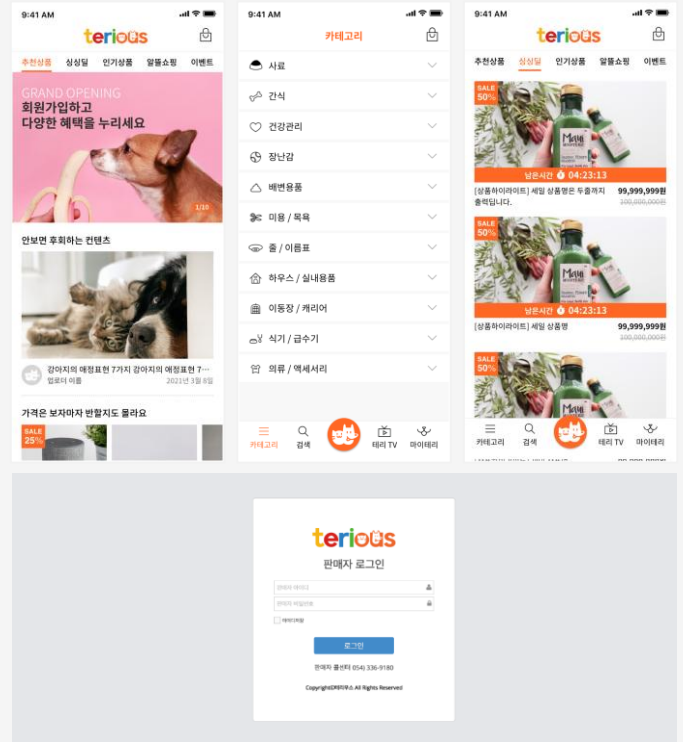

## Taol QR

Android · iOS

물류 정보 확인 등이 가능한 앱

관리자 페이지 (Web)

**고워크**  
웹사이트 + 관리자 페이지

**고워크**  
Android

인테리어 전문가에게 일자리를 지원  
빅데이터를 활용한 역경매 방식의 매칭 시스템

고워크 웹사이트 메인

인테리어 전문가를 고워크로 간편하게 호출

관리자 페이지 (Web)

terious

테리우스펫  
웹사이트 + 관리자 페이지

테리우스펫  
Android

펫 푸드 전문 쇼핑몰

테리우스 펫 웹사이트 메인

관리자 페이지 (Web)

## 사단법인 둘레

정읍 시민의 행복한 삶을 위한 문화/사회서비스 제공  
웹사이트 + 관리자 페이지

정읍  
이곳

## 정읍이곳

정읍 정보공유 Android/iOS APP + 관리자 웹페이지

정읍에 거주하는 거주자들이 정읍에 대한 다양한 정보를 공유

관리자 페이지 (Web)