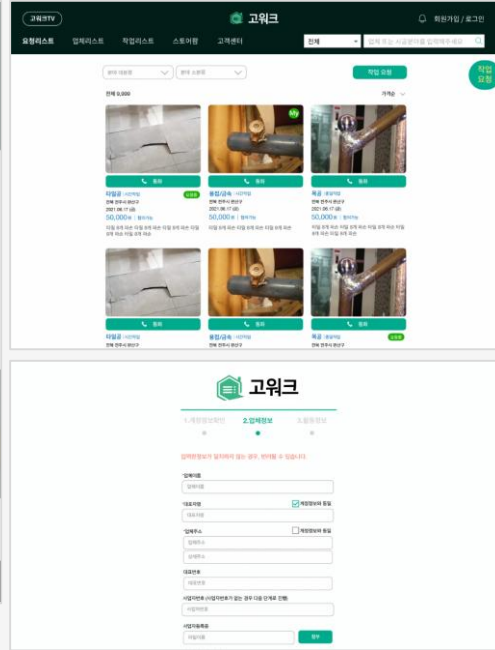

## Z-Order Android (Tablet / 관리자 · 고객용 앱)

메뉴 관리부터, 주문 및 호출까지 간편하게 관리 가능한 스마트 전자메뉴판 태블릿 전용 앱

고객용 앱 전자메뉴판의 간편한 사용과 이벤트 마케팅을 통한 매출 효과 Up ↑

관리자 앱 간편한 메뉴등록 및 주문관리, 호출관리 등으로 비용 절감 효과 Up ↑

연동

웹사이트 상품 및 서비스를 소개하는 웹사이트로, 태블릿 전용 앱과 연동해 관리 가능

# Taol 웹사이트 + 관리자 페이지

글로벌 콜드체인 물류 온라인 정보제공 및 물류스페이스  
중개 플랫폼을 ONE STOP STATION 서비스로 제공

## Taol QR

Android · iOS

물류 정보 확인 등이 가능한 앱

관리자 페이지 (Web)

**고워크**  
웹사이트 + 관리자 페이지

**고워크**  
Android

인테리어 전문가에게 일자리를 지원  
빅데이터를 활용한 역경매 방식의 매칭 시스템

고워크 웹사이트 메인

인테리어 전문가를 고워크로 간편하게 호출

관리자 페이지 (Web)

terious

테리우스펫  
웹사이트 + 관리자 페이지

테리우스펫  
Android

펫 푸드 전문 쇼핑몰

테리우스 펫 웹사이트 메인

관리자 페이지 (Web)