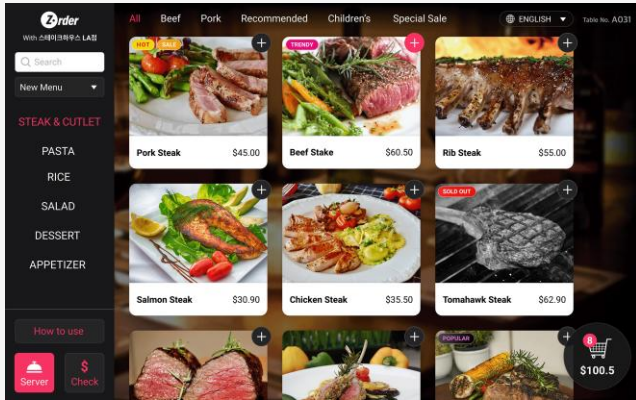

## 디어북(Dear Book)

누구든 작가가 될 수 있는 앱북 플랫폼

'자신만의 앱을 만들어 드립니다.'

07

그들의 속사정

다이어트윈드

## Z-Order Android (Tablet / 관리자 · 고객용 앱)

메뉴 관리부터, 주문 및 호출까지 간편하게 관리 가능한 스마트 전자메뉴판 태블릿 전용 앱

고객용 앱 전자메뉴판의 간편한 사용과 이벤트 마케팅을 통한 매출 효과 Up ↑

관리자 앱 간편한 메뉴등록 및 주문관리, 호출관리 등으로 비용 절감 효과 Up ↑

연동

웹사이트 상품 및 서비스를 소개하는 웹사이트로, 태블릿 전용 앱과 연동해 관리 가능