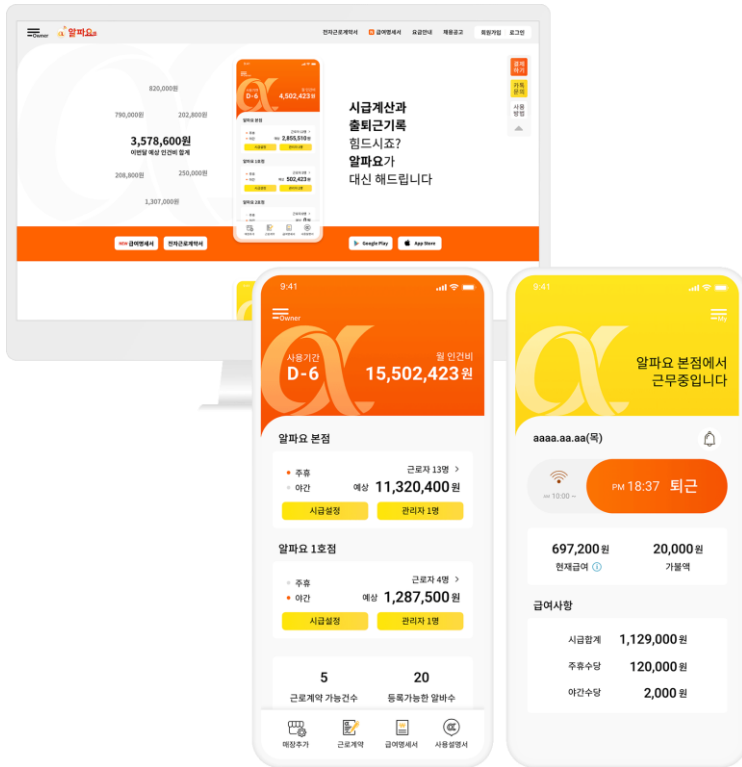

#### 재직/경력증명서 발급

- 발급 담당자 설정
- 직인관리

구성 : OS별 관리자, 근로자 앱  
Web, 관리자 Web(엑셀 지원)

서버 : Spring, Java

네이티브 앱 : Android, iOS

2016년 1월 출시, 실시간 자동시급계산 앱

## 아르바이트(단시간) 근로자 관리 특화 서비스

www.arpayo.com