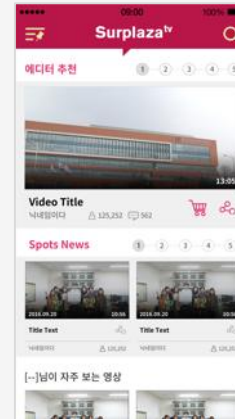

## 서플라자

Android/iOS APP

미디어 커머스

인코딩 변환

서플라자 메인

연동

상품관리

관리자 페이지