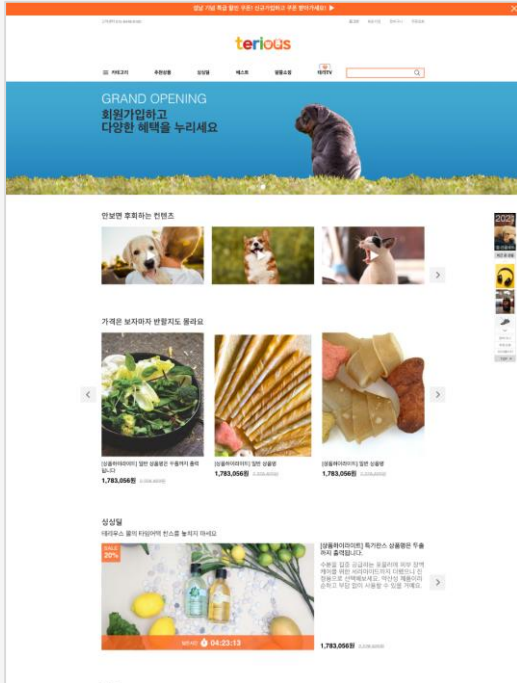

## Taol QR

Android · iOS

물류 정보 확인 등이 가능한 앱

관리자 페이지 (Web)

**고워크**  
웹사이트 + 관리자 페이지

**고워크**  
Android

인테리어 전문가에게 일자리를 지원  
빅데이터를 활용한 역경매 방식의 매칭 시스템

고워크 웹사이트 메인

인테리어 전문가를 고워크로 간편하게 호출

관리자 페이지 (Web)

terious

테리우스펫  
웹사이트 + 관리자 페이지

테리우스펫  
Android

펫 푸드 전문 쇼핑몰

테리우스 펫 웹사이트 메인

관리자 페이지 (Web)

## 사단법인 둘레

정읍 시민의 행복한 삶을 위한 문화/사회서비스 제공  
웹사이트 + 관리자 페이지

정읍  
이곳