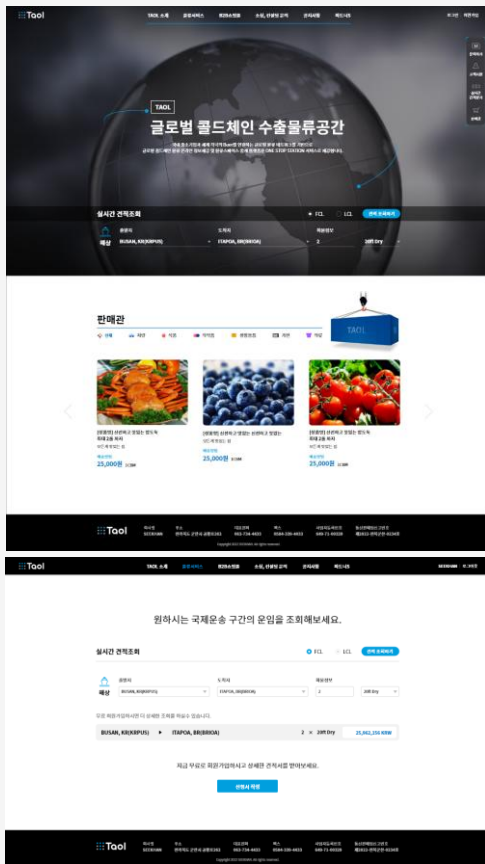

Taol 웹사이트 + 관리자 페이지

글로벌 콜드체인 물류 온라인 정보제공 및 물류스페이스
중개 플랫폼을 ONE STOP STATION 서비스로 제공