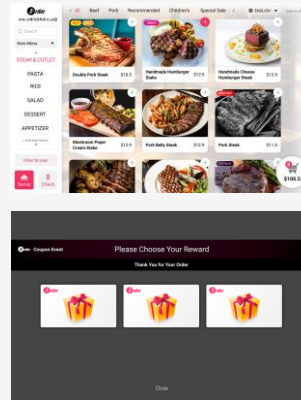

## 디어북(Dear Book)

누구든 작가가 될 수 있는 앱북 플랫폼

'자신만의 앱을 만들어 드립니다.'

07

그들의 속사정

다이어트윈드

## Z-Order Android (Tablet / 관리자 · 고객용 앱)

메뉴 관리부터, 주문 및 호출까지 간편하게 관리 가능한 스마트 전자메뉴판 태블릿 전용 앱

고객용 앱 전자메뉴판의 간편한 사용과 이벤트 마케팅을 통한 매출 효과 Up ↑

관리자 앱 간편한 메뉴등록 및 주문관리, 호출관리 등으로 비용 절감 효과 Up ↑

연동

웹사이트 상품 및 서비스를 소개하는 웹사이트로, 태블릿 전용 앱과 연동해 관리 가능

## Taol QR

Android · iOS

물류 정보 확인 등이 가능한 앱

관리자 페이지 (Web)

**고워크**  
웹사이트 + 관리자 페이지

**고워크**  
Android

인테리어 전문가에게 일자리를 지원  
빅데이터를 활용한 역경매 방식의 매칭 시스템

고워크 웹사이트 메인