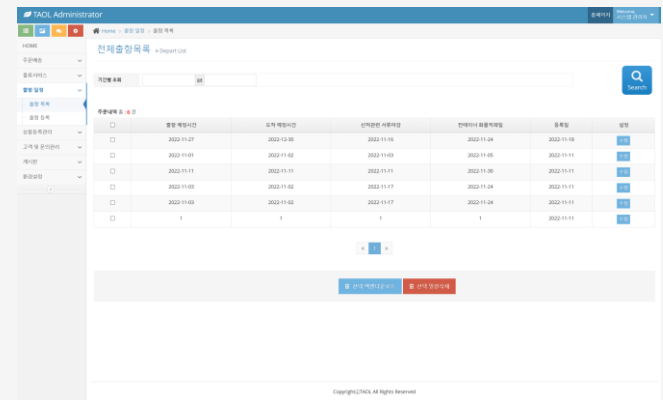

## Z-Order Android (Tablet / 관리자 · 고객용 앱)

메뉴 관리부터, 주문 및 호출까지 간편하게 관리 가능한 스마트 전자메뉴판 태블릿 전용 앱

고객용 앱 전자메뉴판의 간편한 사용과 이벤트 마케팅을 통한 매출 효과 Up ↑

관리자 앱 간편한 메뉴등록 및 주문관리, 호출관리 등으로 비용 절감 효과 Up ↑

연동

웹사이트 상품 및 서비스를 소개하는 웹사이트로, 태블릿 전용 앱과 연동해 관리 가능

## Taol QR

Android · iOS

물류 정보 확인 등이 가능한 앱

관리자 페이지 (Web)

**고워크**  
웹사이트 + 관리자 페이지

**고워크**  
Android

인테리어 전문가에게 일자리를 지원  
빅데이터를 활용한 역경매 방식의 매칭 시스템

고워크 웹사이트 메인