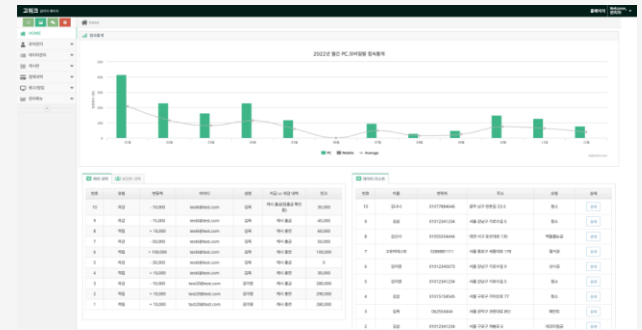

관리자 페이지 (Web)