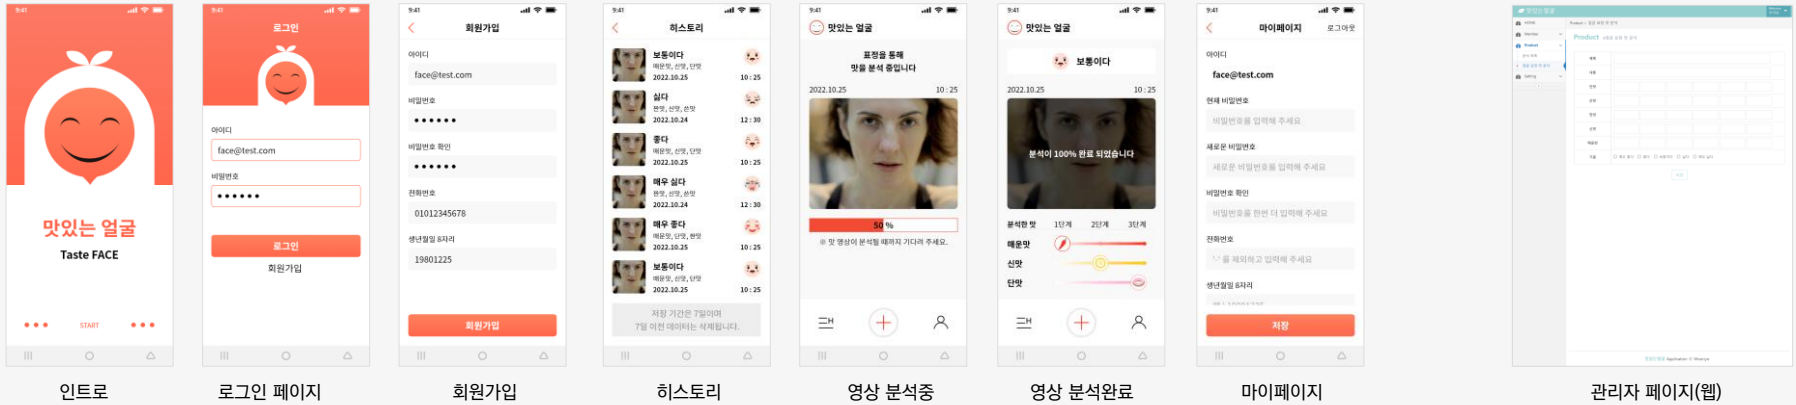

# 맛있는 얼굴

맛을 느끼고, 표정을 분석해 기분으로 표현해 주는 서비스

인트로      로그인 페이지      회원가입      히스토리      영상 분석중      영상 분석완료      마이페이지      관리자 페이지(웹)