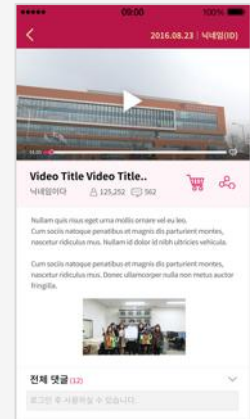

## 정읍이곳

정읍 정보공유 Android/iOS APP + 관리자 웹페이지

정읍에 거주하는 거주자들이 정읍에 대한 다양한 정보를 공유

관리자 페이지 (Web)

## 서플라자

Android/iOS APP

미디어 커머스

인코딩 변환

서플라자 메인

연동

상품관리

관리자 페이지