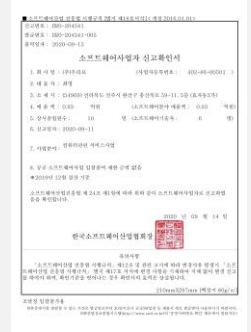

# 핀플 PinPl, 기술력이 검증된 SaaS

기술로 보여주고 서류로 증명하는 신뢰가는 서비스

CxD & Data-Tech Platform

**특허등록 (제10-2331345호)**  
비대면 전자근로계약서 생성 방법

**품질·성능 확인서 (NIPA-CQ-21-031-R)**  
핀플 v1.2 클라우드컴퓨팅서비스 품질·성능 검증

# (주)우리요, 믿을 수 있는 인증된 기업

특화된 자사만의 특허 및 증명서 다수 보유

CxD & Data-Tech Platform

**특허등록 (제10-1955226호)**  
단기근로자의 경력 증명에 가능한  
단기 근로자 출퇴근관리시스템

**특허등록 (제10-1975911호)**  
빅데이터를 활용한 식자재 유통시스템

**벤처기업확인서**

**기업부설연구소 인정서**

**소기업소기업지원센터 신고확인서**

**소기업소기업지원센터 신고확인서**