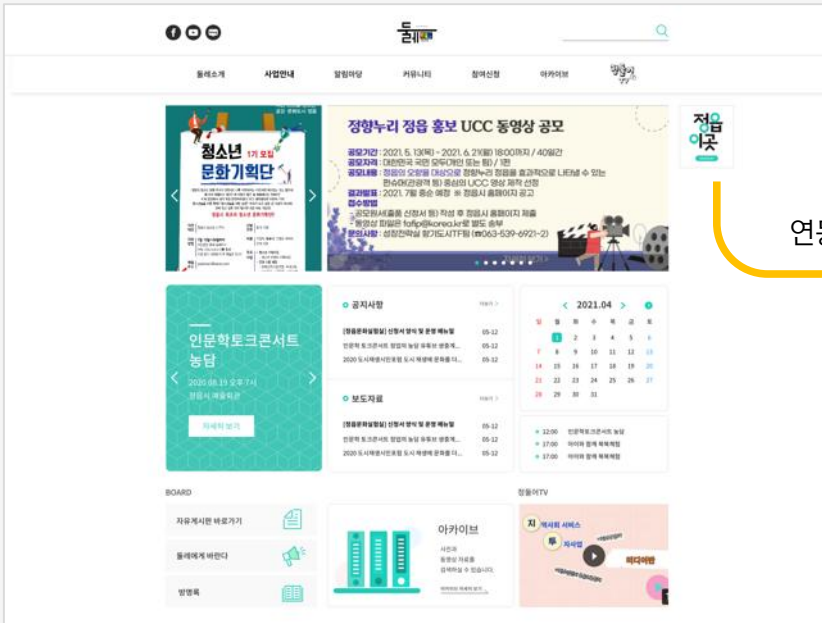

사단법인 둘레

정읍 시민의 행복한 삶을 위한 문화/사회서비스 제공
웹사이트 + 관리자 페이지

정읍
이곳

정읍이곳

정읍 정보공유 Android/iOS APP + 관리자 웹페이지

정읍에 거주하는 거주자들이 정읍에 대한 다양한 정보를 공유