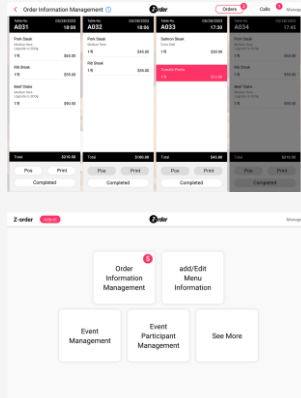

## 디어북(Dear Book)

누구든 작가가 될 수 있는 앱북 플랫폼

'자신만의 앱을 만들어 드립니다.'

07

그들의 속사정

다이어트윈드

## Z-Order Android (Tablet / 관리자 · 고객용 앱)

메뉴 관리부터, 주문 및 호출까지 간편하게 관리 가능한 스마트 전자메뉴판 태블릿 전용 앱

고객용 앱 전자메뉴판의 간편한 사용과 이벤트 마케팅을 통한 매출 효과 Up ↑

관리자 앱 간편한 메뉴등록 및 주문관리, 호출관리 등으로 비용 절감 효과 Up ↑

연동

웹사이트 상품 및 서비스를 소개하는 웹사이트로, 태블릿 전용 앱과 연동해 관리 가능

## Taol QR

Android · iOS

물류 정보 확인 등이 가능한 앱

관리자 페이지 (Web)

**고워크**  
웹사이트 + 관리자 페이지

**고워크**  
Android

인테리어 전문가에게 일자리를 지원  
빅데이터를 활용한 역경매 방식의 매칭 시스템

고워크 웹사이트 메인