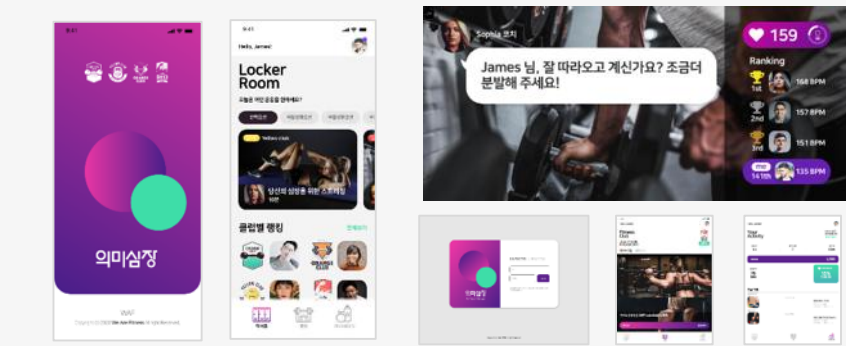

# 맛있는 얼굴

맛을 느끼고, 표정을 분석해 기분으로 표현해 주는 서비스

인트로      로그인 페이지      회원가입      히스토리      영상 분석중      영상 분석완료      마이페이지      관리자 페이지(웹)

# 실버포켓

시니어를 위한 '수입 내역' 관리 서비스

인트로      로그인 페이지      메인 페이지      비교 분석      내역 보기

# 의미심장

실시간 심박수 측정과 운동 영상 코칭

리워드형 피트니스 앱      관리자 페이지

**웨이짱** 실시간 위치인식 어플리케이션 14

로고부터 앱개발까지  
SOS긴급구조요청 길찾기 주차위치 서비스

인트로 메인 페이지

**Thinkey** 15

ACQ 제공 CCTV를 통해 고객 유치 서비스