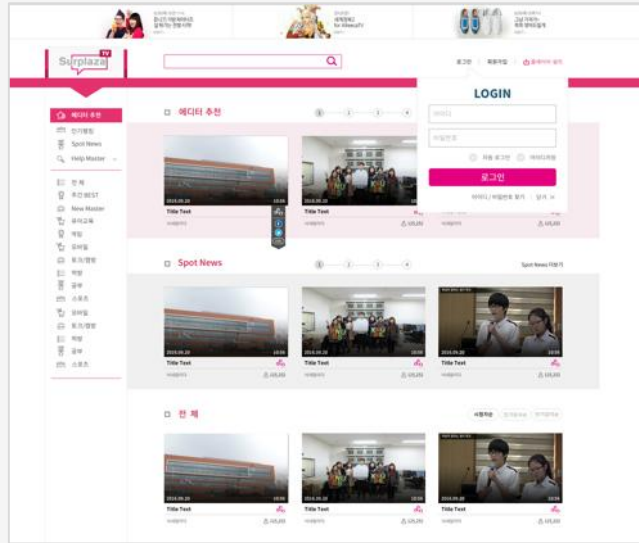

## 정읍이곳

정읍 정보공유 Android/iOS APP + 관리자 웹페이지

정읍에 거주하는 거주자들이 정읍에 대한 다양한 정보를 공유

관리자 페이지 (Web)

## 서플라자

Android/iOS APP

미디어 커머스

인코딩 변환

서플라자 메인

연동

상품관리

관리자 페이지

iOS PC Android

각각의 OS에 따라 시청 가능