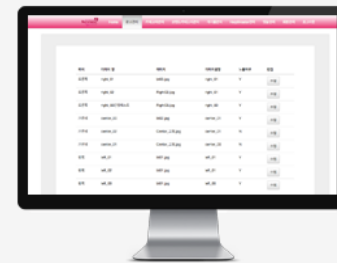

## 서플라자

Android/iOS APP

미디어 커머스

인코딩 변환

서플라자 메인

연동

상품관리

관리자 페이지