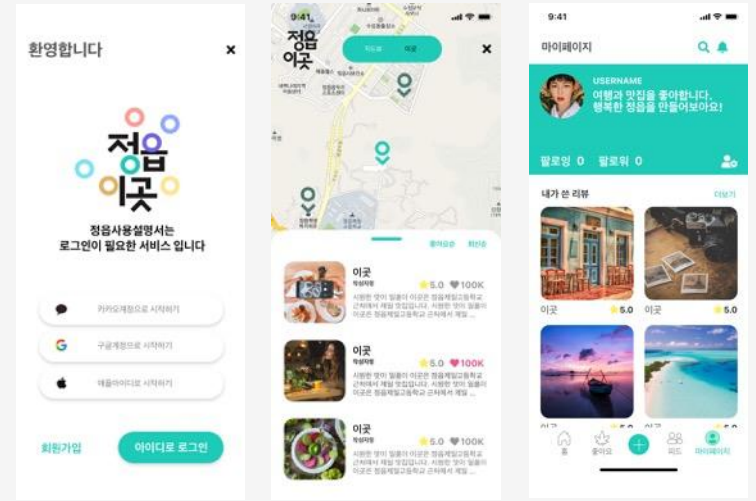

## Taol QR

Android · iOS

물류 정보 확인 등이 가능한 앱

관리자 페이지 (Web)

**고워크**  
웹사이트 + 관리자 페이지

**고워크**  
Android

인테리어 전문가에게 일자리를 지원  
빅데이터를 활용한 역경매 방식의 매칭 시스템

고워크 웹사이트 메인

인테리어 전문가를 고워크로 간편하게 호출

관리자 페이지 (Web)

terious

테리우스펫  
웹사이트 + 관리자 페이지

테리우스펫  
Android

펫 푸드 전문 쇼핑몰

테리우스 펫 웹사이트 메인

관리자 페이지 (Web)

## 사단법인 둘레

정읍 시민의 행복한 삶을 위한 문화/사회서비스 제공  
웹사이트 + 관리자 페이지

정읍  
이곳

## 정읍이곳

정읍 정보공유 Android/iOS APP + 관리자 웹페이지

정읍에 거주하는 거주자들이 정읍에 대한 다양한 정보를 공유

관리자 페이지 (Web)