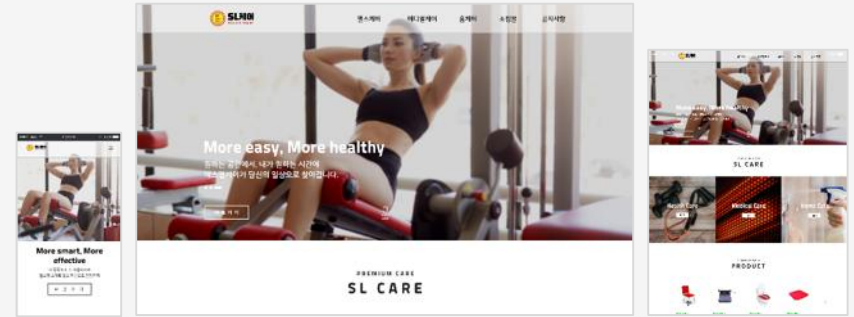

## 전북행복한돌봄 사회적협동조합

생활의 편리함과 여유를 위한 가사서비스를 제공하는 웹사이트

07

## SL케어

비대면시대 건강을 책임지는 건강용품 판매 웹사이트

08