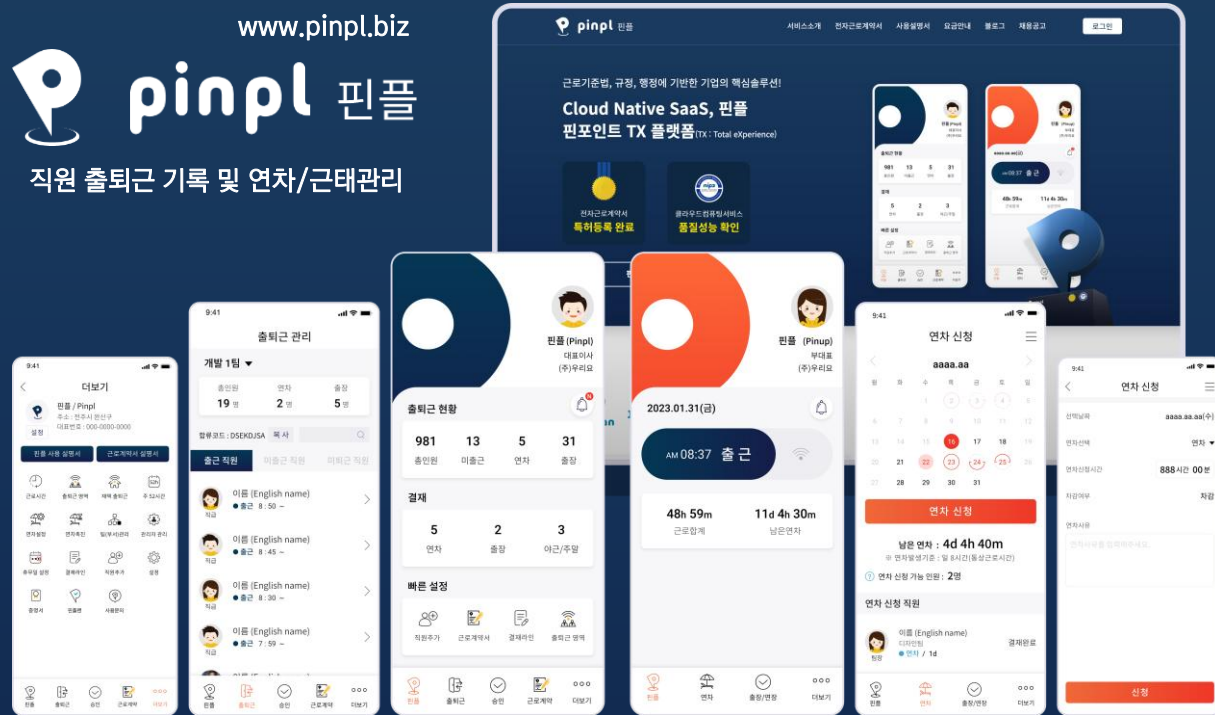

근태관리, 자동연차결재가 편한 인사담당자! | 내 연차 눈치안보고 사용 하는 직원!

핀플 관리자

- 출퇴근현황관리
- 간편한 연차결재
- 연차관리 (입사일 기준)
- 야근, 특근, 출장 결재
- 연차 축진 직원 관리
- 주 52시간제 초과 관리
- 직원 근로시간 관리

핀플 관리자

핀플 근로자

핀플 근로자

- 간편한 연차신청
- 야근, 특근, 출장 신청
- 내 근로시간 관리

적용기술

- 출퇴근 기록 : Wi-Fi, GPS, iBeacon
- 비콘 : 검색/설정/출퇴근 영역 사용
  - 안드로이드 폰만 가능
  - iOS는 OS 지원 안함

실시간 근무시간 합계 및 수정

- 그룹웨어 급 전자결재
- 결재 라인 직접 설정
- 근로자 결재 신청
- 관리자 결재 승인 후 적용

구성 : OS별 관리자, 근로자 앱
Web, 관리자 Web(엑셀 지원)

서버 : Spring, Java

네이티브 앱 : Android, iOS