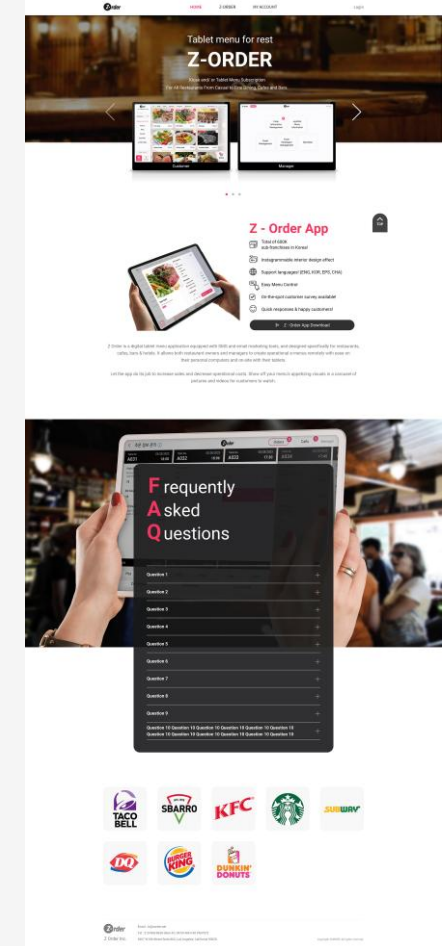

## 디어북(Dear Book)

누구든 작가가 될 수 있는 앱북 플랫폼

'자신만의 앱을 만들어 드립니다.'

07

그들의 속사정

다이어트윈드

## Z-Order Android (Tablet / 관리자 · 고객용 앱)

메뉴 관리부터, 주문 및 호출까지 간편하게 관리 가능한 스마트 전자메뉴판 태블릿 전용 앱

고객용 앱 전자메뉴판의 간편한 사용과 이벤트 마케팅을 통한 매출 효과 Up ↑

관리자 앱 간편한 메뉴등록 및 주문관리, 호출관리 등으로 비용 절감 효과 Up ↑

연동

웹사이트 상품 및 서비스를 소개하는 웹사이트로, 태블릿 전용 앱과 연동해 관리 가능

## Taol QR

Android · iOS

물류 정보 확인 등이 가능한 앱

관리자 페이지 (Web)

**고워크**  
웹사이트 + 관리자 페이지

**고워크**  
Android

인테리어 전문가에게 일자리를 지원  
빅데이터를 활용한 역경매 방식의 매칭 시스템

고워크 웹사이트 메인