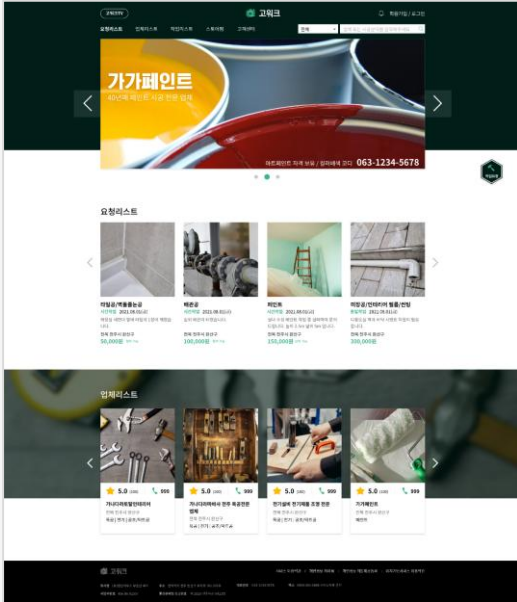

## Taol QR

Android · iOS

물류 정보 확인 등이 가능한 앱

관리자 페이지 (Web)

**고워크**  
웹사이트 + 관리자 페이지

**고워크**  
Android

인테리어 전문가에게 일자리를 지원  
빅데이터를 활용한 역경매 방식의 매칭 시스템

고워크 웹사이트 메인

인테리어 전문가를 고워크로 간편하게 호출

관리자 페이지 (Web)

terious

테리우스펫  
웹사이트 + 관리자 페이지

테리우스펫  
Android

펫 푸드 전문 쇼핑몰

테리우스 펫 웹사이트 메인

관리자 페이지 (Web)