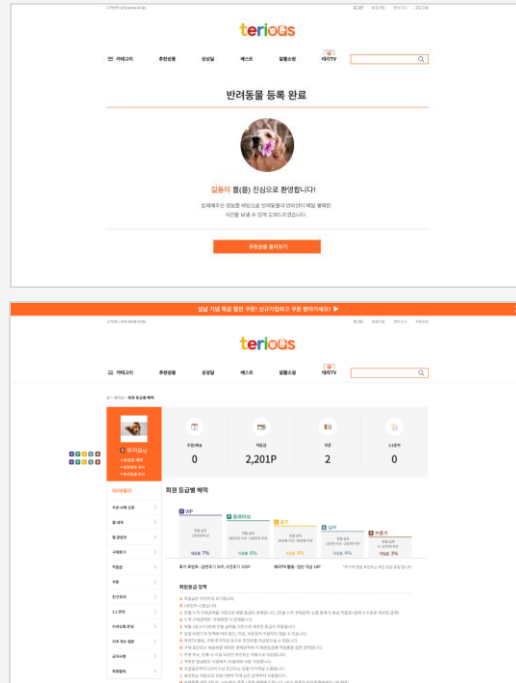

## Taol QR

Android · iOS

물류 정보 확인 등이 가능한 앱

관리자 페이지 (Web)

**고워크**  
웹사이트 + 관리자 페이지

**고워크**  
Android

인테리어 전문가에게 일자리를 지원  
빅데이터를 활용한 역경매 방식의 매칭 시스템

고워크 웹사이트 메인

인테리어 전문가를 고워크로 간편하게 호출

관리자 페이지 (Web)

terious

테리우스펫  
웹사이트 + 관리자 페이지

테리우스펫  
Android

펫 푸드 전문 쇼핑몰

테리우스 펫 웹사이트 메인

관리자 페이지 (Web)

## 사단법인 둘레

정읍 시민의 행복한 삶을 위한 문화/사회서비스 제공  
웹사이트 + 관리자 페이지

정읍  
이곳