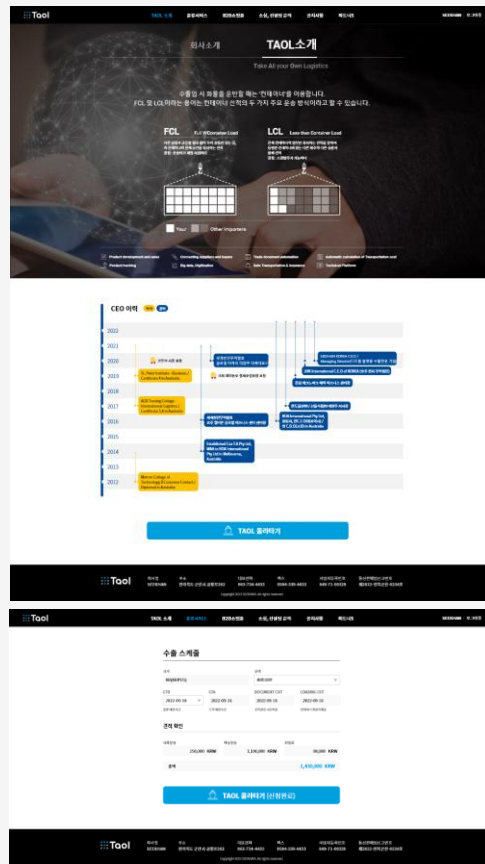

## Z-Order Android (Tablet / 관리자 · 고객용 앱)

메뉴 관리부터, 주문 및 호출까지 간편하게 관리 가능한 스마트 전자메뉴판 태블릿 전용 앱

고객용 앱 전자메뉴판의 간편한 사용과 이벤트 마케팅을 통한 매출 효과 Up ↑

관리자 앱 간편한 메뉴등록 및 주문관리, 호출관리 등으로 비용 절감 효과 Up ↑

연동

웹사이트 상품 및 서비스를 소개하는 웹사이트로, 태블릿 전용 앱과 연동해 관리 가능

## Taol QR

Android · iOS

물류 정보 확인 등이 가능한 앱

관리자 페이지 (Web)

**고워크**  
웹사이트 + 관리자 페이지

**고워크**  
Android

인테리어 전문가에게 일자리를 지원  
빅데이터를 활용한 역경매 방식의 매칭 시스템

고워크 웹사이트 메인