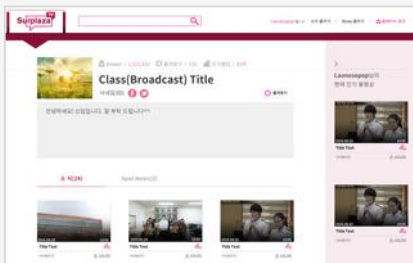

서플라자

미디어 커머스 + 관리자 페이지

서플라자

Android/iOS APP

미디어 커머스

인코딩 변환

연동

상품관리

iOS PC Android

각각의 OS에 따라 시청 가능