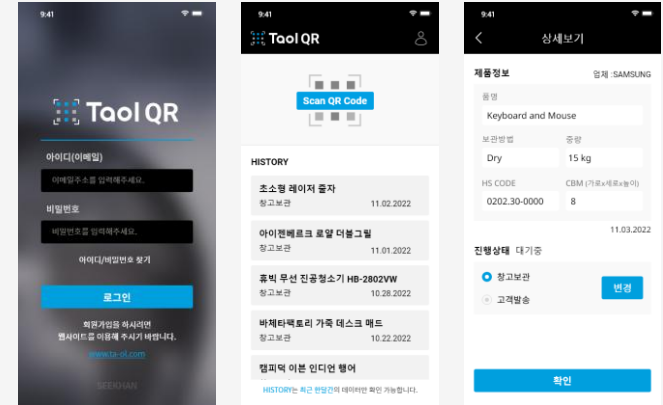

## Z-Order Android (Tablet / 관리자 · 고객용 앱)

메뉴 관리부터, 주문 및 호출까지 간편하게 관리 가능한 스마트 전자메뉴판 태블릿 전용 앱

고객용 앱 전자메뉴판의 간편한 사용과 이벤트 마케팅을 통한 매출 효과 Up ↑

관리자 앱 간편한 메뉴등록 및 주문관리, 호출관리 등으로 비용 절감 효과 Up ↑

연동

웹사이트 상품 및 서비스를 소개하는 웹사이트로, 태블릿 전용 앱과 연동해 관리 가능

# Taol 웹사이트 + 관리자 페이지

글로벌 콜드체인 물류 온라인 정보제공 및 물류스페이스  
중개 플랫폼을 ONE STOP STATION 서비스로 제공

## Taol QR

Android · iOS

물류 정보 확인 등이 가능한 앱

관리자 페이지 (Web)

**고워크**  
웹사이트 + 관리자 페이지

**고워크**  
Android

인테리어 전문가에게 일자리를 지원  
빅데이터를 활용한 역경매 방식의 매칭 시스템

고워크 웹사이트 메인