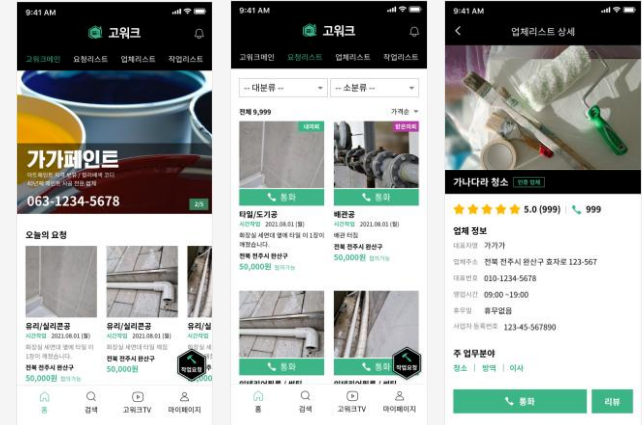

## Taol QR

Android · iOS

물류 정보 확인 등이 가능한 앱

관리자 페이지 (Web)

**고워크**  
웹사이트 + 관리자 페이지

**고워크**  
Android

인테리어 전문가에게 일자리를 지원  
빅데이터를 활용한 역경매 방식의 매칭 시스템

고워크 웹사이트 메인

인테리어 전문가를 고워크로 간편하게 호출

관리자 페이지 (Web)

terious

테리우스펫  
웹사이트 + 관리자 페이지

테리우스펫  
Android

펫 푸드 전문 쇼핑몰

테리우스 펫 웹사이트 메인

관리자 페이지 (Web)