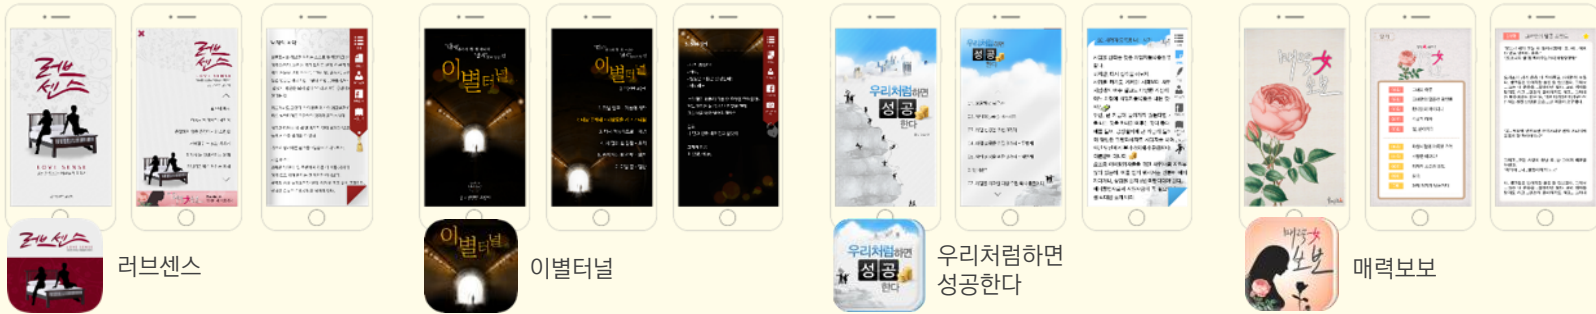

중개수수료 '0원' APP/WEB 전문 분할 외주 중개 서비스

05

http://www.sireal.co.kr

- 키워드 설정**  
앱에서 설정한 키워드  
별 앱 푸시알림
- 외주지원**  
앱과 앱을 통해  
편리한 외주지원
- 분할외주**  
기획/디자인/개발  
분야별 외주희회
- 외주 컨설팅**  
프로젝트에 관련된  
외주 컨설팅

## 외주개발가이드

Planning · Design · Development

자신의 사업아이템을 성공으로 이끌어 주는 이야기를 담다

06

## 디어북(Dear Book)

누구든 작가가 될 수 있는 앱북 플랫폼

'자신만의 앱을 만들어 드립니다.'

07

그들의 속사정

다이어트윈드

## Z-Order Android (Tablet / 관리자 · 고객용 앱)

메뉴 관리부터, 주문 및 호출까지 간편하게 관리 가능한 스마트 전자메뉴판 태블릿 전용 앱

고객용 앱 전자메뉴판의 간편한 사용과 이벤트 마케팅을 통한 매출 효과 Up ↑

관리자 앱 간편한 메뉴등록 및 주문관리, 호출관리 등으로 비용 절감 효과 Up ↑

연동

웹사이트 상품 및 서비스를 소개하는 웹사이트로, 태블릿 전용 앱과 연동해 관리 가능