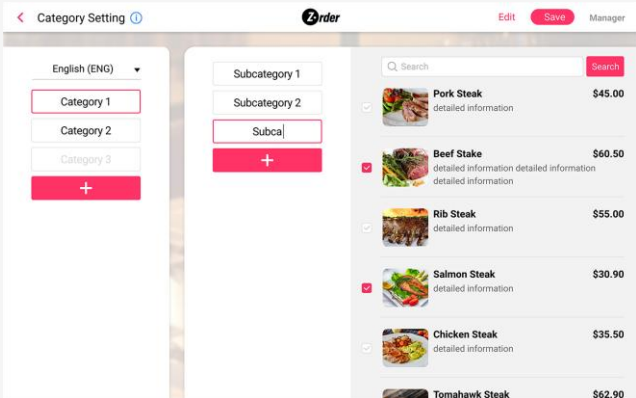

## 디어북(Dear Book)

누구든 작가가 될 수 있는 앱북 플랫폼

'자신만의 앱을 만들어 드립니다.'

07

그들의 속사정

다이어트윈드

## Z-Order Android (Tablet / 관리자 · 고객용 앱)

메뉴 관리부터, 주문 및 호출까지 간편하게 관리 가능한 스마트 전자메뉴판 태블릿 전용 앱

고객용 앱 전자메뉴판의 간편한 사용과 이벤트 마케팅을 통한 매출 효과 Up ↑

관리자 앱 간편한 메뉴등록 및 주문관리, 호출관리 등으로 비용 절감 효과 Up ↑

연동

웹사이트 상품 및 서비스를 소개하는 웹사이트로, 태블릿 전용 앱과 연동해 관리 가능