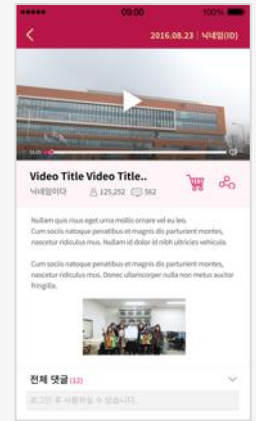

테리우스펫
Android

펫 푸드 전문 쇼핑몰

테리우스 펫 웹사이트 메인

관리자 페이지 (Web)

사단법인 둘레

정읍 시민의 행복한 삶을 위한 문화/사회서비스 제공
웹사이트 + 관리자 페이지

정읍
이곳

정읍이곳

정읍 정보공유 Android/iOS APP + 관리자 웹페이지

정읍에 거주하는 거주자들이 정읍에 대한 다양한 정보를 공유

관리자 페이지 (Web)

서플라자

미디어 커머스 + 관리자 페이지

서플라자

Android/iOS APP

미디어 커머스

인코딩 변환

서플라자 메인

관리자 페이지

iOS PC Android
각각의 OS에 따라 시청 가능

전북행복한돌봄 사회적협동조합

생활의 편리함과 여유를 위한 가사서비스를 제공하는 웹사이트

07

SL케어