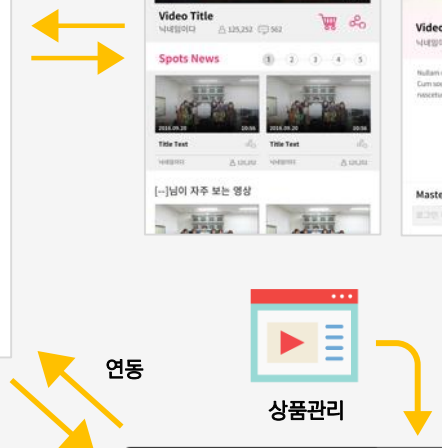

정읍 정보공유 Android/iOS APP + 관리자 웹페이지

정읍에 거주하는 거주자들이 정읍에 대한 다양한 정보를 공유

관리자 페이지 (Web)

서플라자

미디어 커머스 + 관리자 페이지

서플라자

Android/iOS APP

미디어 커머스

인코딩 변환

서플라자 메인

관리자 페이지

iOS PC Android
각각의 OS에 따라 시청 가능

전북행복한돌봄 사회적협동조합

생활의 편리함과 여유를 위한 가사서비스를 제공하는 웹사이트

07

SL케어

10

맛있는 얼굴

맛을 느끼고, 표정을 분석해 기분으로 표현해 주는 서비스

인트로 로그인 페이지 회원가입 히스토리 영상 분석중 영상 분석완료 마이페이지 관리자 페이지(웹)

실버포켓

시니어를 위한 '수입 내역' 관리 서비스

인트로 로그인 페이지 메인 페이지 비교 분석 내역 보기

의미심장