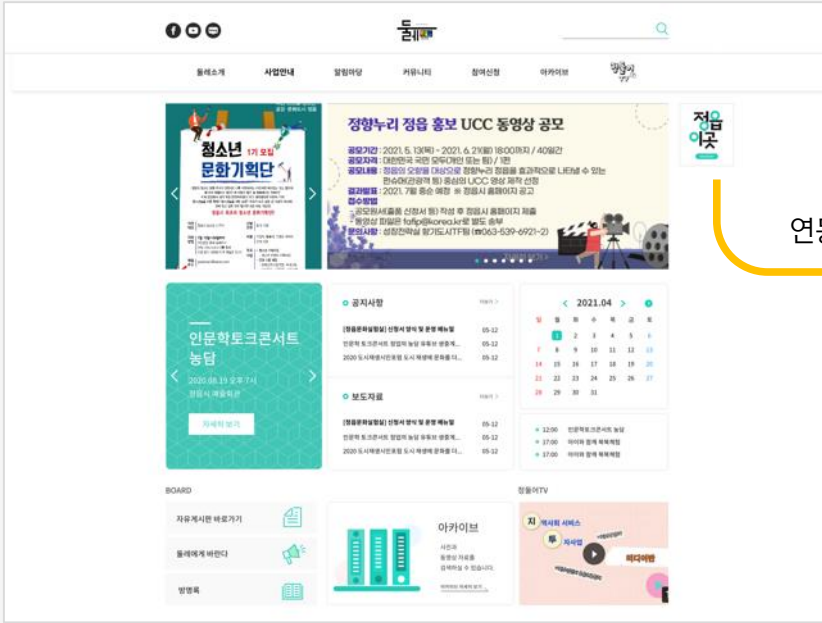

고워크

Android

인테리어 전문가에게 일자리를 지원
빅데이터를 활용한 역경매 방식의 매칭 시스템

고워크 웹사이트 메인

인테리어 전문가를 고워크로 간편하게 호출

관리자 페이지 (Web)

terious

테리우스펫
웹사이트 + 관리자 페이지

테리우스펫
Android

펫 푸드 전문 쇼핑몰

테리우스 펫 웹사이트 메인

관리자 페이지 (Web)

사단법인 둘레

정읍 시민의 행복한 삶을 위한 문화/사회서비스 제공
웹사이트 + 관리자 페이지

정읍
이곳

정읍이곳

정읍 정보공유 Android/iOS APP + 관리자 웹페이지

정읍에 거주하는 거주자들이 정읍에 대한 다양한 정보를 공유

관리자 페이지 (Web)

서플라자

미디어 커머스 + 관리자 페이지

서플라자

Android/iOS APP

미디어 커머스