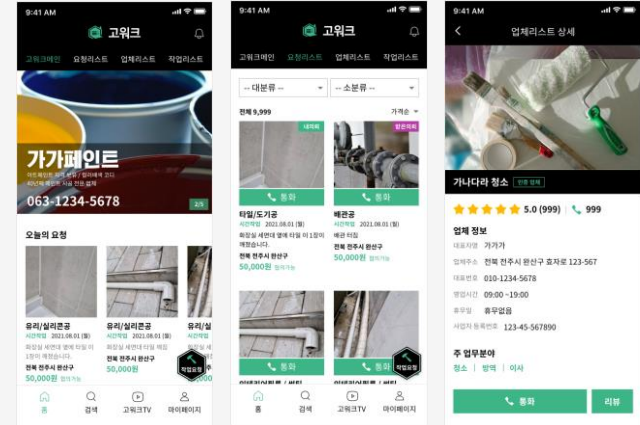

Z-Order Android (Tablet / 관리자 · 고객용 앱)

메뉴 관리부터, 주문 및 호출까지 간편하게 관리 가능한 스마트 전자메뉴판 태블릿 전용 앱

고객용 앱 전자메뉴판의 간편한 사용과 이벤트 마케팅을 통한 매출 효과 Up ↑

관리자 앱 간편한 메뉴등록 및 주문관리, 호출관리 등으로 비용 절감 효과 Up ↑

연동

웹사이트 상품 및 서비스를 소개하는 웹사이트로, 태블릿 전용 앱과 연동해 관리 가능

Taol 웹사이트 + 관리자 페이지

글로벌 콜드체인 물류 온라인 정보제공 및 물류스페이스
중개 플랫폼을 ONE STOP STATION 서비스로 제공

Taol QR

Android · iOS

물류 정보 확인 등이 가능한 앱

관리자 페이지 (Web)

고워크

웹사이트 + 관리자 페이지

고워크

Android

인테리어 전문가에게 일자리를 지원
빅데이터를 활용한 역경매 방식의 매칭 시스템

고워크 웹사이트 메인

인테리어 전문가를 고워크로 간편하게 호출

관리자 페이지 (Web)

terious

테리우스펫
웹사이트 + 관리자 페이지