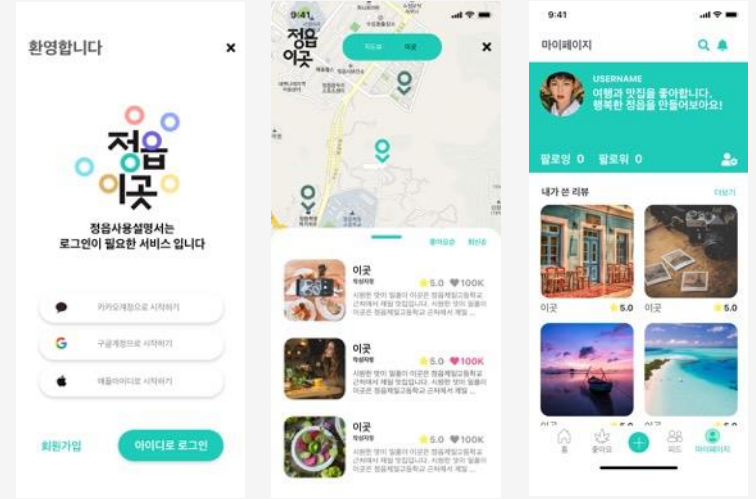

고워크

Android

인테리어 전문가에게 일자리를 지원
빅데이터를 활용한 역경매 방식의 매칭 시스템

고워크 웹사이트 메인

인테리어 전문가를 고워크로 간편하게 호출

관리자 페이지 (Web)

terious

테리우스펫
웹사이트 + 관리자 페이지

테리우스펫
Android

펫 푸드 전문 쇼핑몰

테리우스 펫 웹사이트 메인

관리자 페이지 (Web)

사단법인 둘레

정읍 시민의 행복한 삶을 위한 문화/사회서비스 제공
웹사이트 + 관리자 페이지

정읍
이곳

정읍이곳

정읍 정보공유 Android/iOS APP + 관리자 웹페이지

정읍에 거주하는 거주자들이 정읍에 대한 다양한 정보를 공유

관리자 페이지 (Web)

서플라자

미디어 커머스 + 관리자 페이지

서플라자

Android/iOS APP

미디어 커머스

인코딩 변환

서플라자 메인

관리자 페이지

iOS PC Android
각각의 OS에 따라 시청 가능

전북행복한돌봄 사회적협동조합

생활의 편리함과 여유를 위한 가사서비스를 제공하는 웹사이트

07

SL케어