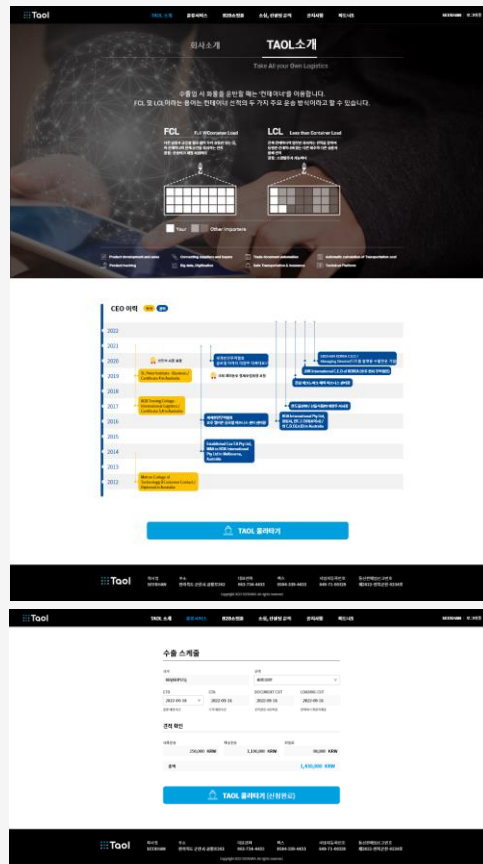

Z-Order Android (Tablet / 관리자 · 고객용 앱)

메뉴 관리부터, 주문 및 호출까지 간편하게 관리 가능한 스마트 전자메뉴판 태블릿 전용 앱

고객용 앱 전자메뉴판의 간편한 사용과 이벤트 마케팅을 통한 매출 효과 Up ↑

관리자 앱 간편한 메뉴등록 및 주문관리, 호출관리 등으로 비용 절감 효과 Up ↑

연동

웹사이트 상품 및 서비스를 소개하는 웹사이트로, 태블릿 전용 앱과 연동해 관리 가능

Taol 웹사이트 + 관리자 페이지

글로벌 콜드체인 물류 온라인 정보제공 및 물류스페이스
중개 플랫폼을 ONE STOP STATION 서비스로 제공

Taol QR

Android · iOS

물류 정보 확인 등이 가능한 앱

관리자 페이지 (Web)

고워크

웹사이트 + 관리자 페이지