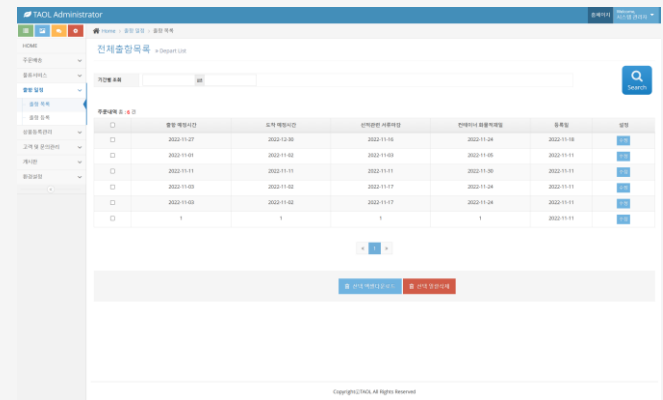

Z-Order Android (Tablet / 관리자 · 고객용 앱)

메뉴 관리부터, 주문 및 호출까지 간편하게 관리 가능한 스마트 전자메뉴판 태블릿 전용 앱

고객용 앱 전자메뉴판의 간편한 사용과 이벤트 마케팅을 통한 매출 효과 Up ↑

관리자 앱 간편한 메뉴등록 및 주문관리, 호출관리 등으로 비용 절감 효과 Up ↑

연동

웹사이트 상품 및 서비스를 소개하는 웹사이트로, 태블릿 전용 앱과 연동해 관리 가능

Taol 웹사이트 + 관리자 페이지

글로벌 콜드체인 물류 온라인 정보제공 및 물류스페이스
중개 플랫폼을 ONE STOP STATION 서비스로 제공

Taol QR

Android · iOS

물류 정보 확인 등이 가능한 앱

관리자 페이지 (Web)

고워크

웹사이트 + 관리자 페이지

고워크

Android

인테리어 전문가에게 일자리를 지원
빅데이터를 활용한 역경매 방식의 매칭 시스템

고워크 웹사이트 메인

인테리어 전문가를 고워크로 간편하게 호출

관리자 페이지 (Web)

terious

테리우스펫
웹사이트 + 관리자 페이지