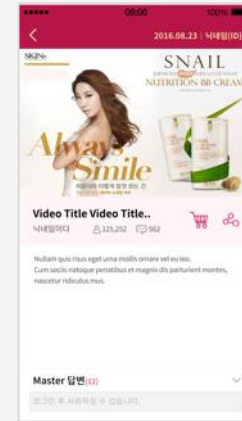

서플라자

미디어 커머스 + 관리자 페이지

서플라자

Android/iOS APP

미디어 커머스

인코딩 변환

관리자 페이지