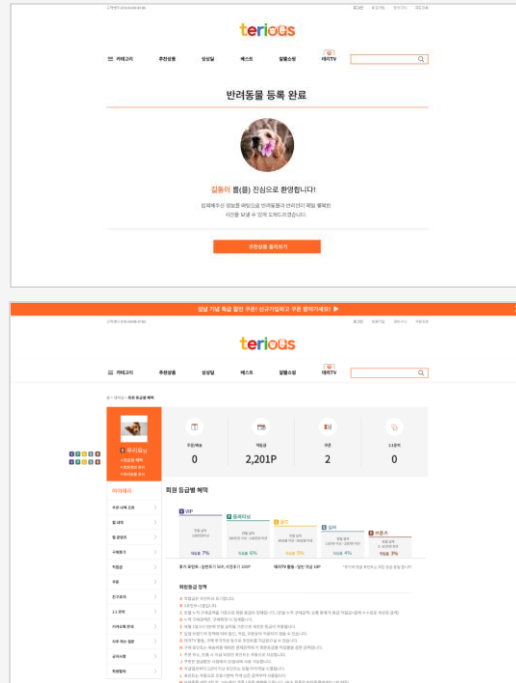

Taol 웹사이트 + 관리자 페이지

글로벌 콜드체인 물류 온라인 정보제공 및 물류스페이스
중개 플랫폼을 ONE STOP STATION 서비스로 제공

Taol QR

Android · iOS

물류 정보 확인 등이 가능한 앱

관리자 페이지 (Web)

고워크

웹사이트 + 관리자 페이지

고워크

Android

인테리어 전문가에게 일자리를 지원
빅데이터를 활용한 역경매 방식의 매칭 시스템

고워크 웹사이트 메인

인테리어 전문가를 고워크로 간편하게 호출

관리자 페이지 (Web)

terious

테리우스펫
웹사이트 + 관리자 페이지

테리우스펫
Android

펫 푸드 전문 쇼핑몰

테리우스 펫 웹사이트 메인

관리자 페이지 (Web)

사단법인 둘레

정읍 시민의 행복한 삶을 위한 문화/사회서비스 제공
웹사이트 + 관리자 페이지

정읍
이곳

정읍이곳