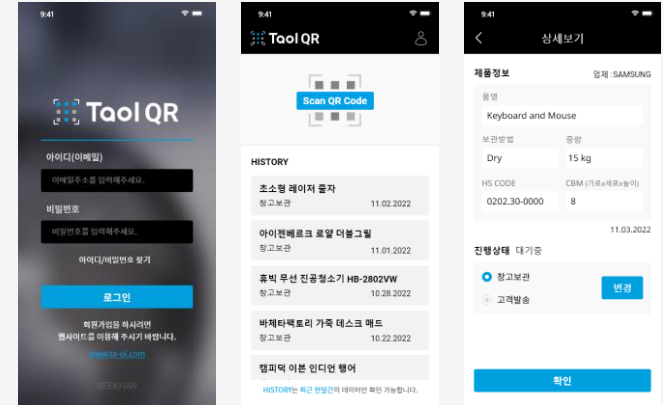

Z-Order Android (Tablet / 관리자 · 고객용 앱)

메뉴 관리부터, 주문 및 호출까지 간편하게 관리 가능한 스마트 전자메뉴판 태블릿 전용 앱

고객용 앱 전자메뉴판의 간편한 사용과 이벤트 마케팅을 통한 매출 효과 Up ↑

관리자 앱 간편한 메뉴등록 및 주문관리, 호출관리 등으로 비용 절감 효과 Up ↑

연동

웹사이트 상품 및 서비스를 소개하는 웹사이트로, 태블릿 전용 앱과 연동해 관리 가능

Taol 웹사이트 + 관리자 페이지

글로벌 콜드체인 물류 온라인 정보제공 및 물류스페이스
중개 플랫폼을 ONE STOP STATION 서비스로 제공

Taol QR

Android · iOS

물류 정보 확인 등이 가능한 앱

관리자 페이지 (Web)

고워크

웹사이트 + 관리자 페이지

고워크

Android

인테리어 전문가에게 일자리를 지원
빅데이터를 활용한 역경매 방식의 매칭 시스템

고워크 웹사이트 메인

인테리어 전문가를 고워크로 간편하게 호출

관리자 페이지 (Web)

terious

테리우스펫
웹사이트 + 관리자 페이지