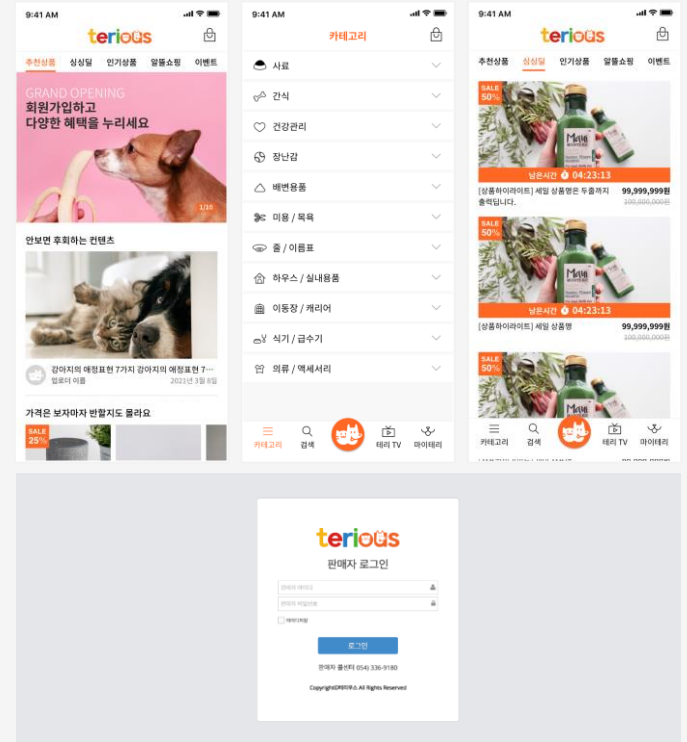

Z-Order Android (Tablet / 관리자 · 고객용 앱)

메뉴 관리부터, 주문 및 호출까지 간편하게 관리 가능한 스마트 전자메뉴판 태블릿 전용 앱

고객용 앱 전자메뉴판의 간편한 사용과 이벤트 마케팅을 통한 매출 효과 Up ↑

관리자 앱 간편한 메뉴등록 및 주문관리, 호출관리 등으로 비용 절감 효과 Up ↑

연동

웹사이트 상품 및 서비스를 소개하는 웹사이트로, 태블릿 전용 앱과 연동해 관리 가능

Taol 웹사이트 + 관리자 페이지

글로벌 콜드체인 물류 온라인 정보제공 및 물류스페이스
중개 플랫폼을 ONE STOP STATION 서비스로 제공

Taol QR

Android · iOS

물류 정보 확인 등이 가능한 앱

관리자 페이지 (Web)

고워크

웹사이트 + 관리자 페이지

고워크

Android

인테리어 전문가에게 일자리를 지원
빅데이터를 활용한 역경매 방식의 매칭 시스템

고워크 웹사이트 메인

인테리어 전문가를 고워크로 간편하게 호출

관리자 페이지 (Web)

terious

테리우스펫
웹사이트 + 관리자 페이지

테리우스펫
Android

펫 푸드 전문 쇼핑몰

테리우스 펫 웹사이트 메인

관리자 페이지 (Web)

사단법인 둘레

정읍 시민의 행복한 삶을 위한 문화/사회서비스 제공
웹사이트 + 관리자 페이지

정읍
이곳

정읍이곳