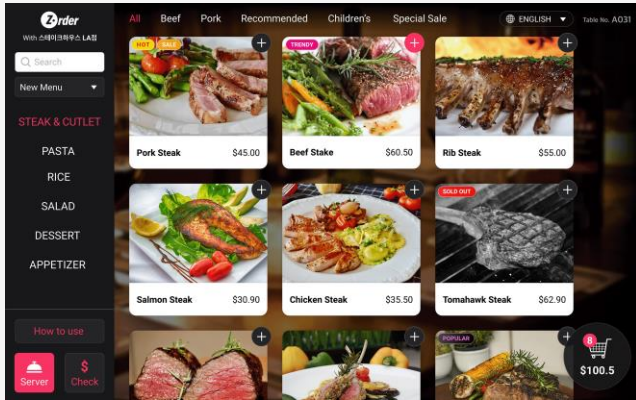

-주문 시 옵션에 따라 가격 적용

-주문 내역 합산 기록

고객 정보 확보 위한 고객 이벤트

-할인 쿠폰 등 뽑기 이벤트

서버 : Java

네이티브 앱 : iOS(iPad 전용)

-추가 : 주문 수신 앱(Android)

개발언어 : Object-C

자신의 사업아이템을 성공으로 이끌어 주는 이야기를 담다

06

디어북(Dear Book)

누구든 작가가 될 수 있는 앱북 플랫폼

'자신만의 앱을 만들어 드립니다.'

07

그들의 속사정

다이어트윈드

Z-Order Android (Tablet / 관리자 · 고객용 앱)

메뉴 관리부터, 주문 및 호출까지 간편하게 관리 가능한 스마트 전자메뉴판 태블릿 전용 앱

고객용 앱 전자메뉴판의 간편한 사용과 이벤트 마케팅을 통한 매출 효과 Up ↑

관리자 앱 간편한 메뉴등록 및 주문관리, 호출관리 등으로 비용 절감 효과 Up ↑

연동

웹사이트 상품 및 서비스를 소개하는 웹사이트로, 태블릿 전용 앱과 연동해 관리 가능