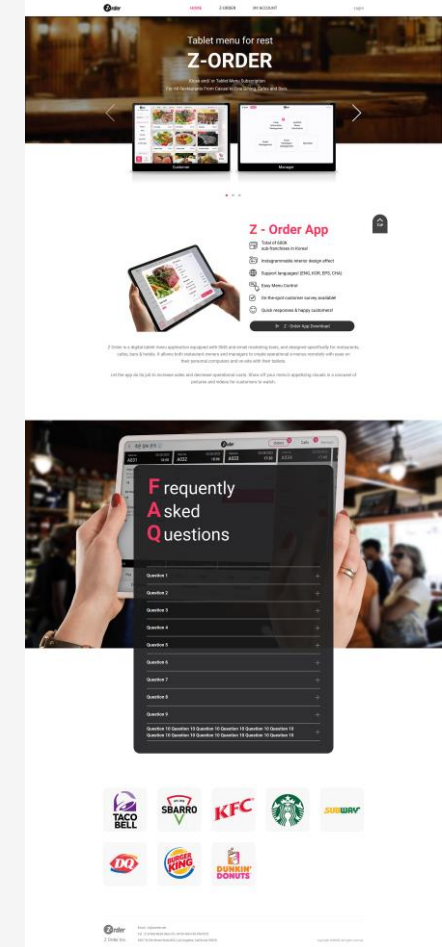

Z-Order Android (Tablet / 관리자 · 고객용 앱)

메뉴 관리부터, 주문 및 호출까지 간편하게 관리 가능한 스마트 전자메뉴판 태블릿 전용 앱

고객용 앱 전자메뉴판의 간편한 사용과 이벤트 마케팅을 통한 매출 효과 Up ↑

관리자 앱 간편한 메뉴등록 및 주문관리, 호출관리 등으로 비용 절감 효과 Up ↑

연동

웹사이트 상품 및 서비스를 소개하는 웹사이트로, 태블릿 전용 앱과 연동해 관리 가능

Taol 웹사이트 + 관리자 페이지

글로벌 콜드체인 물류 온라인 정보제공 및 물류스페이스
중개 플랫폼을 ONE STOP STATION 서비스로 제공

Taol QR

Android · iOS

물류 정보 확인 등이 가능한 앱

관리자 페이지 (Web)

고워크

웹사이트 + 관리자 페이지