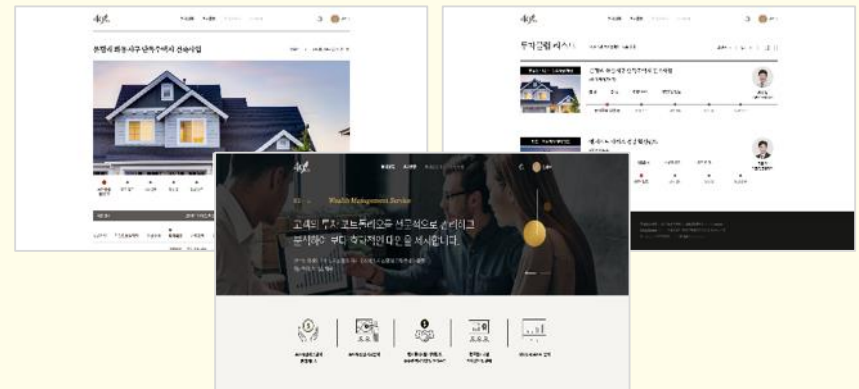

10

맛있는 얼굴

맛을 느끼고, 표정을 분석해 기분으로 표현해 주는 서비스

인트로 로그인 페이지 회원가입 히스토리 영상 분석중 영상 분석완료 마이페이지 관리자 페이지(웹)

실버포켓

시니어를 위한 '수입 내역' 관리 서비스

인트로 로그인 페이지 메인 페이지 비교 분석 내역 보기

의미심장

실시간 심박수 측정과 운동 영상 코칭

리워드형 피트니스 앱 관리자 페이지

웨이짱 실시간 위치인식 어플리케이션

14

로고부터 앱개발까지

SOS긴급구조요청 길찾기 주차위치 서비스

인트로

메인 페이지