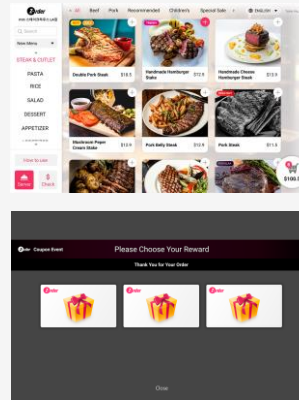

Z-Order Android (Tablet / 관리자 · 고객용 앱)

메뉴 관리부터, 주문 및 호출까지 간편하게 관리 가능한 스마트 전자메뉴판 태블릿 전용 앱

고객용 앱 전자메뉴판의 간편한 사용과 이벤트 마케팅을 통한 매출 효과 Up ↑

관리자 앱 간편한 메뉴등록 및 주문관리, 호출관리 등으로 비용 절감 효과 Up ↑

연동

웹사이트 상품 및 서비스를 소개하는 웹사이트로, 태블릿 전용 앱과 연동해 관리 가능

Taol 웹사이트 + 관리자 페이지

글로벌 콜드체인 물류 온라인 정보제공 및 물류스페이스
중개 플랫폼을 ONE STOP STATION 서비스로 제공

Taol QR

Android · iOS

물류 정보 확인 등이 가능한 앱

관리자 페이지 (Web)

고워크

웹사이트 + 관리자 페이지