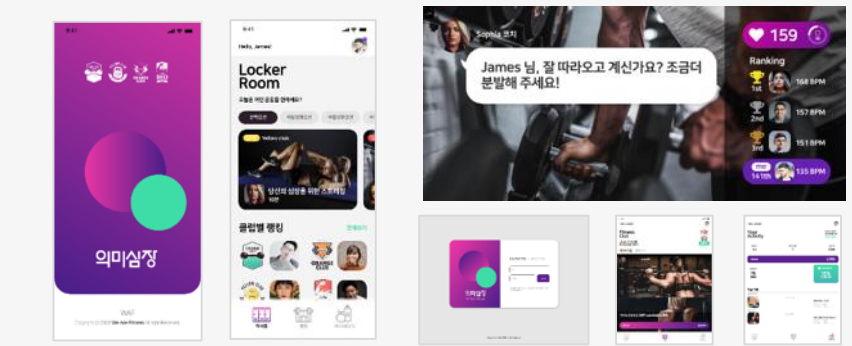

10

맛있는 얼굴

맛을 느끼고, 표정을 분석해 기분으로 표현해 주는 서비스

인트로 로그인 페이지 회원가입 히스토리 영상 분석중 영상 분석완료 마이페이지 관리자 페이지(웹)

실버포켓

시니어를 위한 '수입 내역' 관리 서비스

인트로 로그인 페이지 메인 페이지 비교 분석 내역 보기

의미심장

실시간 심박수 측정과 운동 영상 코칭

리워드형 피트니스 앱 관리자 페이지

웨이짱 실시간 위치인식 어플리케이션

14

로고부터 앱개발까지

SOS긴급구조요청 길찾기 주차위치 서비스

인트로

메인 페이지