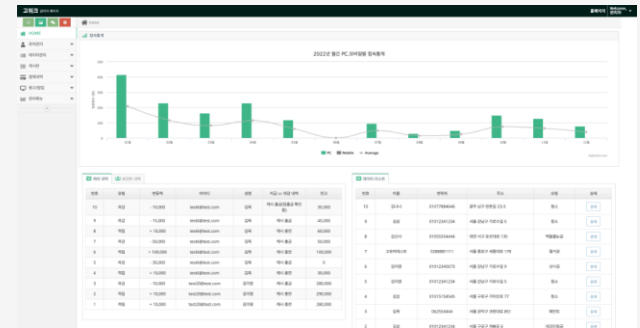

고워크

Android

인테리어 전문가에게 일자리를 지원
빅데이터를 활용한 역경매 방식의 매칭 시스템

고워크 웹사이트 메인

인테리어 전문가를 고워크로 간편하게 호출

관리자 페이지 (Web)

terious

테리우스펫
웹사이트 + 관리자 페이지