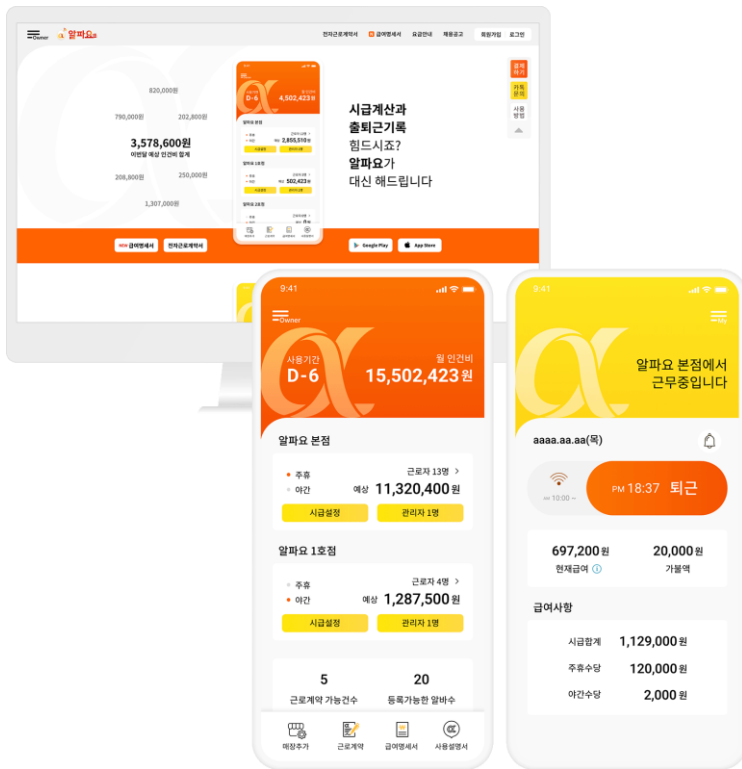

- 정규직, 계약직, 수습, 표준
- 월급(정규직, 무기계약직, 계약직)
- 시급(소정시간, 근로일별, 아르바이트)
- 일급(소정시간, 근로일별)
- 직인관리 및 PDF출력

보안서약서

- 입사, 퇴사

재직/경력증명서 발급

- 발급 담당자 설정
- 직인관리

구성 : OS별 관리자, 근로자 앱
Web, 관리자 Web(엑셀 지원)

서버 : Spring, Java

네이티브 앱 : Android, iOS

2016년 1월 출시, 실시간 자동시급계산 앱

아르바이트(단시간) 근로자 관리 특화 서비스

www.arpayo.com

너무쉬운 알바관리

알파요는
우리 사장님들의
요청으로
만들어졌습니다.

시급계산은
알파요에게 맡기시고
사업에만 집중하세요.

주요 알파요

근로자 알파요