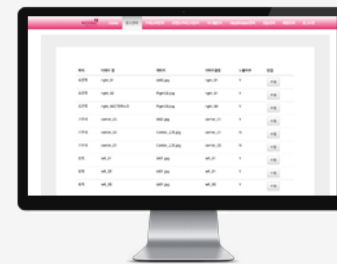

서플라자

미디어 커머스 + 관리자 페이지

서플라자

Android/iOS APP

미디어 커머스

인코딩 변환

관리자 페이지