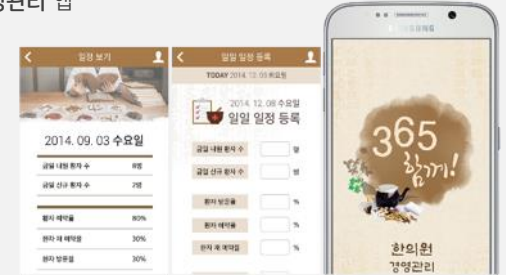

18

인체 실루엣 운동 부위 선택 | 스톱워치 활용 | 섭취 칼로리 표시 | 운동 영상 다운 | 일일식단 입력

램프

19

포인트가 쌓이는 광고 보고, 그 포인트로 최신 휴대폰을 살 수 있는 리워드 앱

이벤트
업과 연동하여 행사에서
받는 포인트가 이벤트를
등록하여 진행

상점
포인트로 구매할 수 있는
상품을 관리가 용이
등록하여 판매

회원관리
등록된 회원들의 정보와
보유 포인트를 관리

광고
앱에서 보유한 포인트를
발판에 걸어 볼 내에서
광고배너를 연동

너와나의거리

장거리 연애를 하는 커플들을 위해
쉽게 맛집을 찾을 수 있는 앱

20

- 전체적인 GUI디자인 제작
- 지역별 맛집/유명소 블로그 포스팅 연동

S케줄

창업에 관련된 스케줄입력/공유 앱

21

- 원하는 사용자에게 스케줄 공유
- 일정 등록 시, 달력모드에서 카운팅

드림트리

뜻 깊은 인연을 맺는 재능기부 앱

22

- 전체적인 GUI디자인 제작

365함께

한의원에서 사용할 수 있는
한의원 전반 경영관리 앱

23

- 전체적인 GUI디자인 제작

VST

운동기기와 연결되어 상대방과 대결 구조로
운동하는 헬스 앱 디자인

24

- IoT로서 단말기와 연동되는 디자인 제작
- 운동종목을 표현해주는 실루엣 디자인 활용
- 남성적임을 추구하는 클라이언트 맞춤 커스텀
- 전체적인 GUI디자인 설계

그 외 외주 프로젝트

(주)우리요

주소