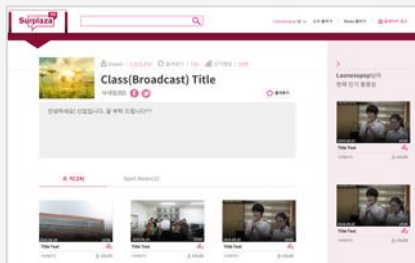

서플라자

미디어 커머스 + 관리자 페이지

서플라자

Android/iOS APP

미디어 커머스

인코딩 변환

관리자 페이지