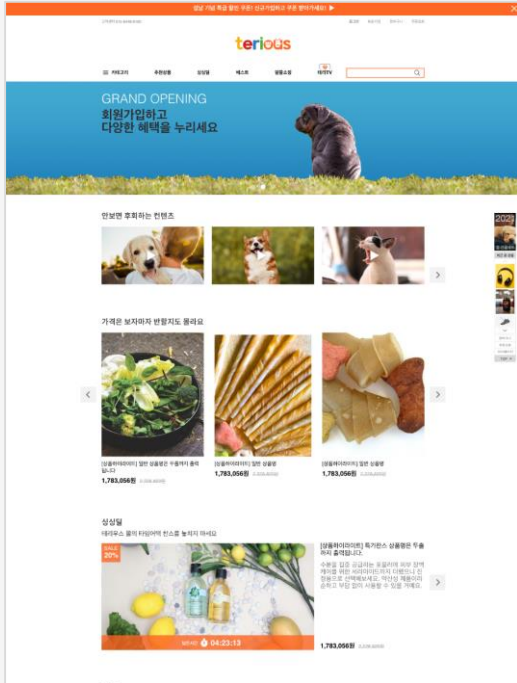

Taol 웹사이트 + 관리자 페이지

글로벌 콜드체인 물류 온라인 정보제공 및 물류스페이스
중개 플랫폼을 ONE STOP STATION 서비스로 제공

Taol QR

Android · iOS

물류 정보 확인 등이 가능한 앱

관리자 페이지 (Web)

고워크

웹사이트 + 관리자 페이지

고워크

Android

인테리어 전문가에게 일자리를 지원
빅데이터를 활용한 역경매 방식의 매칭 시스템

고워크 웹사이트 메인

인테리어 전문가를 고워크로 간편하게 호출

관리자 페이지 (Web)

terious

테리우스펫
웹사이트 + 관리자 페이지

테리우스펫
Android

펫 푸드 전문 쇼핑몰

테리우스 펫 웹사이트 메인

관리자 페이지 (Web)

사단법인 둘레

정읍 시민의 행복한 삶을 위한 문화/사회서비스 제공
웹사이트 + 관리자 페이지

정읍
이곳

정읍이곳