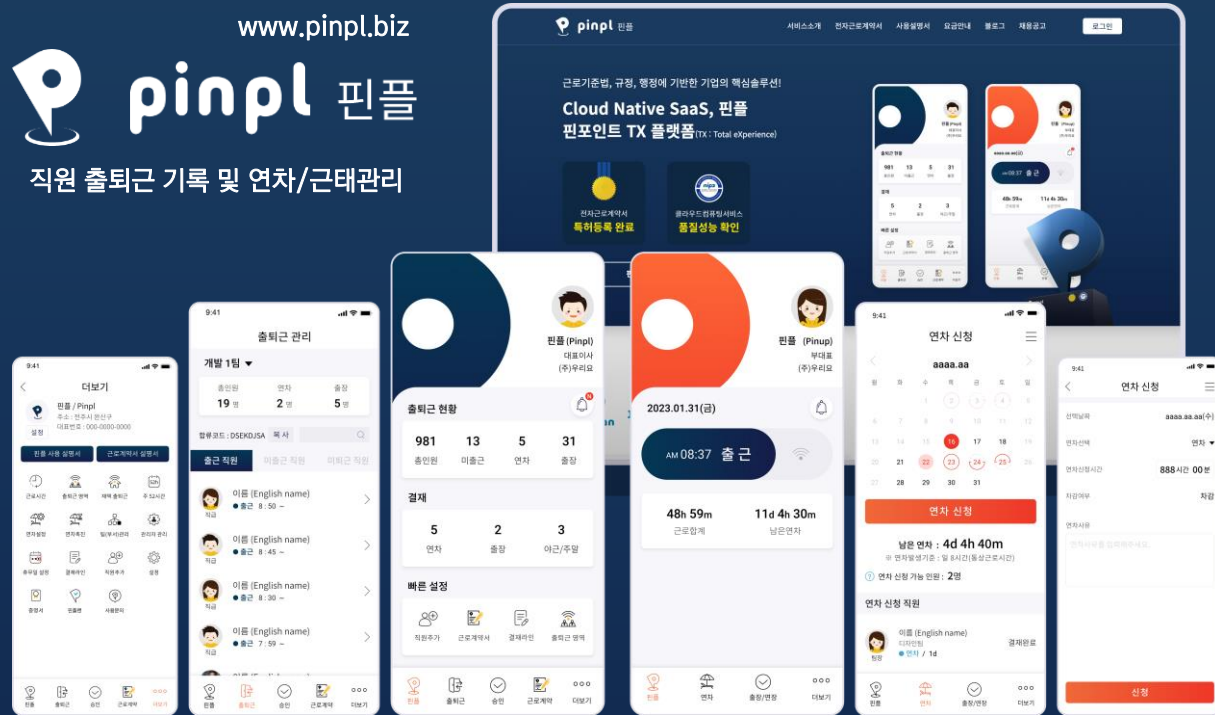

근태관리, 자동연차결재가 편한 인사담당자! | 내 연차 눈치안보고 사용 하는 직원!

핀플 관리자

- 출퇴근현황관리
- 간편한 연차결재
- 연차관리 (입사일 기준)
- 야근, 특근, 출장 결재
- 연차 축진 직원 관리
- 주 52시간제 초과 관리
- 직원 근로시간 관리

핀플 관리자

핀플 근로자

핀플 근로자

- 간편한 연차신청
- 야근, 특근, 출장 신청
- 내 근로시간 관리

적용기술

출퇴근 기록 : Wi-Fi, GPS, iBeacon

비콘 : 검색/설정/출퇴근 영역 사용
- 안드로이드 폰만 가능
- iOS는 OS 지원 안함

실시간 근무시간 합계 및 수정

그룹웨어 급 전자결재
- 결재 라인 직접 설정
- 근로자 결재 신청
- 관리자 결재 승인 후 적용

구성 : OS별 관리자, 근로자 앱
Web, 관리자 Web(엑셀 지원)

서버 : Spring, Java

네이티브 앱 : Android, iOS