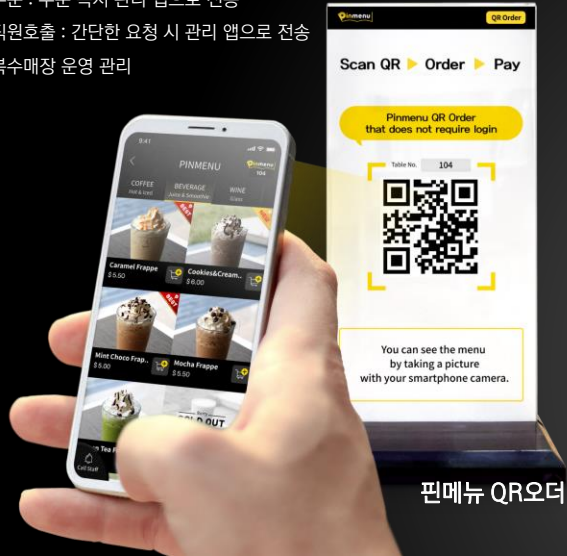

적용기술

사용 가능한 기기 및 기기별 호환가능

- 태블릿PC, 스마트폰, Web

관리자 앱 분리 지원

- 고객 주문용 메뉴판 앱 : 핀메뉴 주문
- 관리자용 앱 : 핀메뉴 관리

QR코드를 통한 앱 카드 결제

주문 예약 기능(매장, 포장 선택 가능)

메뉴판 형태 선택 지원

- 3가지 형태
- 기본형, 사진형, 글자형

구성 : OS별 주문 앱, 관리 앱
AOS Tablet PC용 주문 앱, 관리 앱
Web, 관리자 Web, QR오더

서버 : PHP

네이티브 앱 : Android, iOS

Pinmenu Order(손님용)

- 프리미엄 디자인 메뉴판
- 메뉴판 모드 선택 : 관리 앱에서 설정
- 메뉴판 색상 선택 : 관리 앱에서 설정
- 옵션 선택 : 옵션별 추가 가격 적용가능
- 주문 : 주문 즉시 관리 앱으로 전송
- 직원호출 : 간단한 요청 시 관리 앱으로 전송
- 복수매장 운영 관리

프리미엄 스마트오더(QR+태블릿PC+스마트폰)

기기 호환가능

Pinmenu Mgmt(사장님용)

- 매장설정(매장명, 주소, 영업시간 등)
- 메뉴판 형태 선택 : 기본, 사진, 글자
- 메뉴정보 등록 및 관리
- 주문내역 확인 및 인쇄
- 직원호출 실시간 알림
- 복수매장 운영 관리
- QR코드 결제 및 관리
- QR오더 예약 가능(매장, 포장)
- 다국어(14개 언어) 지원

핀메뉴 QR오더

핀메뉴 관리/핀메뉴 주문

핀메뉴QR오더(손님 스마트폰)

- 주문 : 주문 즉시 관리 앱으로 전송
- 주문 예약 : 매장/포장 선택 가능
- 옵션 선택 : 옵션별 추가 가격 적용가능
- 직원호출 : 간단한 요청 시 관리 앱으로 전송
- 손님 스마트폰으로 간편 결제

적용기술

- 사용 가능한 기기 및 기기별 호환가능
 - 태블릿PC, 스마트폰, Web
- 관리자 앱 분리 지원
 - 고객 주문용 메뉴판 앱 : Pinmenu Order
 - 관리자용 앱 : Pinmenu Mgmt