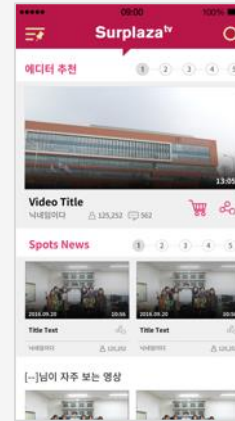

서플라자

미디어 커머스 + 관리자 페이지

서플라자

Android/iOS APP

미디어 커머스

인코딩 변환

관리자 페이지