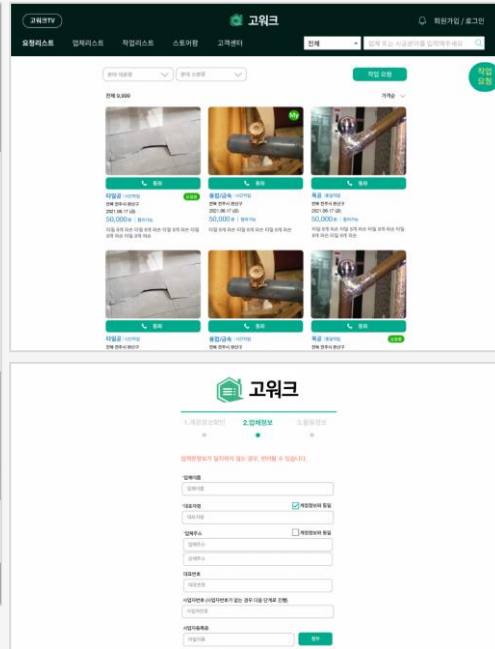

Z-Order Android (Tablet / 관리자 · 고객용 앱)

메뉴 관리부터, 주문 및 호출까지 간편하게 관리 가능한 스마트 전자메뉴판 태블릿 전용 앱

고객용 앱 전자메뉴판의 간편한 사용과 이벤트 마케팅을 통한 매출 효과 Up ↑

관리자 앱 간편한 메뉴등록 및 주문관리, 호출관리 등으로 비용 절감 효과 Up ↑

연동

웹사이트 상품 및 서비스를 소개하는 웹사이트로, 태블릿 전용 앱과 연동해 관리 가능

Taol 웹사이트 + 관리자 페이지

글로벌 콜드체인 물류 온라인 정보제공 및 물류스페이스
중개 플랫폼을 ONE STOP STATION 서비스로 제공

Taol QR

Android · iOS

물류 정보 확인 등이 가능한 앱

관리자 페이지 (Web)

고워크

웹사이트 + 관리자 페이지

고워크

Android

인테리어 전문가에게 일자리를 지원
빅데이터를 활용한 역경매 방식의 매칭 시스템

고워크 웹사이트 메인

인테리어 전문가를 고워크로 간편하게 호출

관리자 페이지 (Web)

terious

테리우스펫
웹사이트 + 관리자 페이지

테리우스펫
Android

펫 푸드 전문 쇼핑몰

테리우스 펫 웹사이트 메인

관리자 페이지 (Web)

사단법인 둘레

정읍 시민의 행복한 삶을 위한 문화/사회서비스 제공
웹사이트 + 관리자 페이지

정읍
이곳

정읍이곳