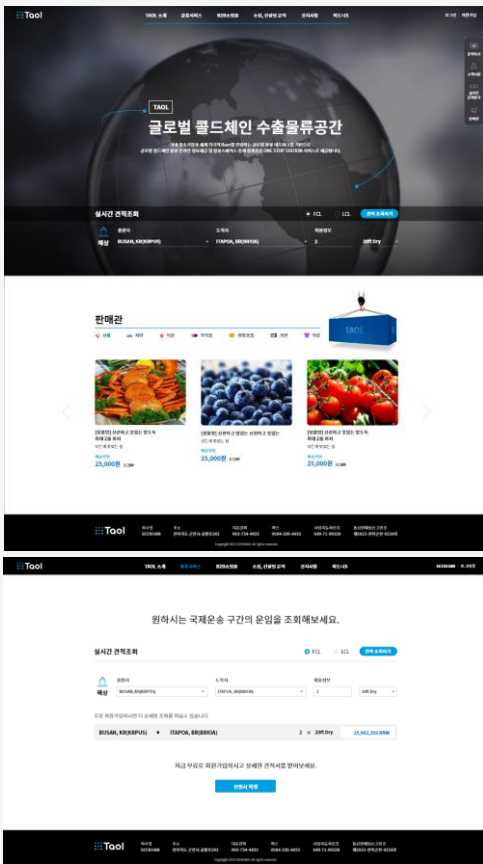

Taol 웹사이트 + 관리자 페이지

글로벌 콜드체인 물류 온라인 정보제공 및 물류스페이스
중개 플랫폼을 ONE STOP STATION 서비스로 제공