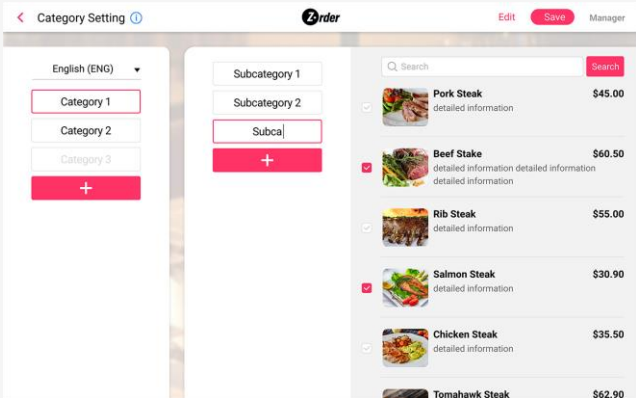

-주문 시 옵션에 따라 가격 적용

-주문 내역 합산 기록

고객 정보 확보 위한 고객 이벤트

-할인 쿠폰 등 뽑기 이벤트

서버 : Java

네이티브 앱 : iOS(iPad 전용)

-추가 : 주문 수신 앱(Android)

개발언어 : Object-C

자신의 사업아이템을 성공으로 이끌어 주는 이야기를 담다

06

디어북(Dear Book)

누구든 작가가 될 수 있는 앱북 플랫폼

'자신만의 앱을 만들어 드립니다.'

07

그들의 속사정

다이어트윈드

Z-Order Android (Tablet / 관리자 · 고객용 앱)

메뉴 관리부터, 주문 및 호출까지 간편하게 관리 가능한 스마트 전자메뉴판 태블릿 전용 앱

고객용 앱 전자메뉴판의 간편한 사용과 이벤트 마케팅을 통한 매출 효과 Up ↑

관리자 앱 간편한 메뉴등록 및 주문관리, 호출관리 등으로 비용 절감 효과 Up ↑

연동

웹사이트 상품 및 서비스를 소개하는 웹사이트로, 태블릿 전용 앱과 연동해 관리 가능