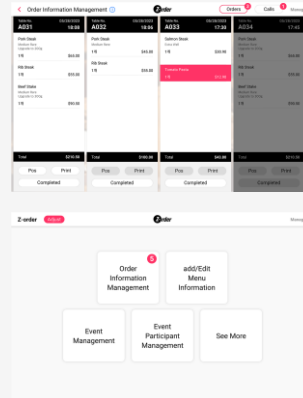

자신의 사업아이템을 성공으로 이끌어 주는 이야기를 담다

06

디어북(Dear Book)

누구든 작가가 될 수 있는 앱북 플랫폼

'자신만의 앱을 만들어 드립니다.'

07

그들의 속사정

다이어트윈드

Z-Order Android (Tablet / 관리자 · 고객용 앱)

메뉴 관리부터, 주문 및 호출까지 간편하게 관리 가능한 스마트 전자메뉴판 태블릿 전용 앱

고객용 앱 전자메뉴판의 간편한 사용과 이벤트 마케팅을 통한 매출 효과 Up ↑

관리자 앱 간편한 메뉴등록 및 주문관리, 호출관리 등으로 비용 절감 효과 Up ↑

연동

웹사이트 상품 및 서비스를 소개하는 웹사이트로, 태블릿 전용 앱과 연동해 관리 가능

Taol 웹사이트 + 관리자 페이지

글로벌 콜드체인 물류 온라인 정보제공 및 물류스페이스
중개 플랫폼을 ONE STOP STATION 서비스로 제공

Taol QR

Android · iOS

물류 정보 확인 등이 가능한 앱

관리자 페이지 (Web)

고워크

웹사이트 + 관리자 페이지

고워크

Android

인테리어 전문가에게 일자리를 지원
빅데이터를 활용한 역경매 방식의 매칭 시스템

고워크 웹사이트 메인

인테리어 전문가를 고워크로 간편하게 호출

관리자 페이지 (Web)

terious

테리우스펫
웹사이트 + 관리자 페이지