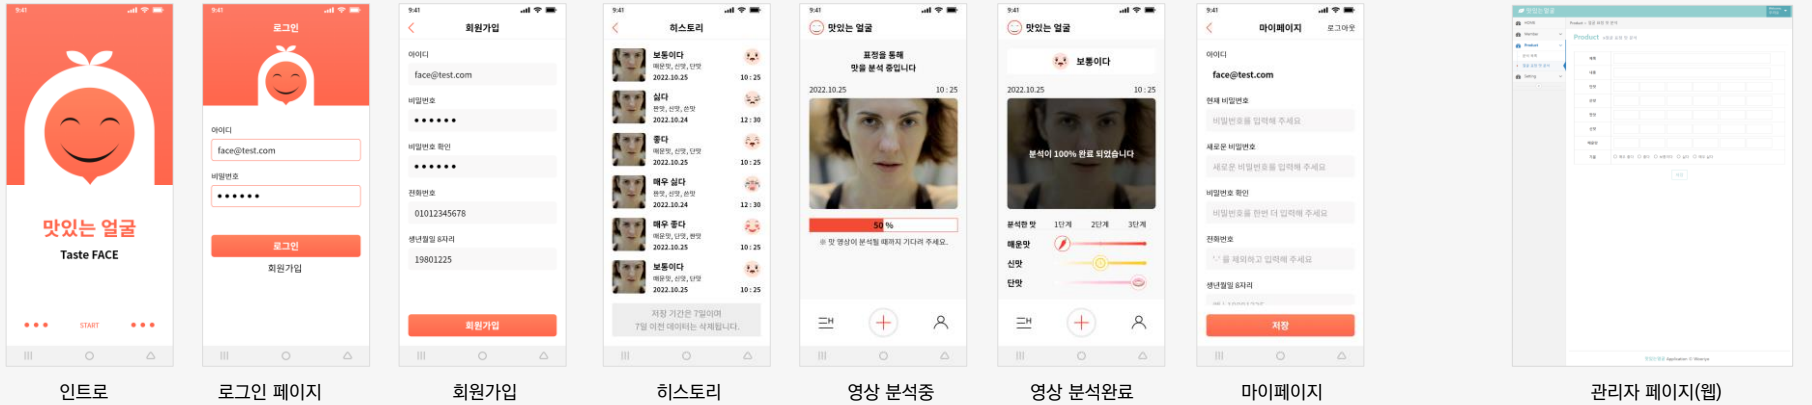

인코딩 변환

서플라자 메인

관리자 페이지

iOS PC Android
각각의 OS에 따라 시청 가능

전북행복한돌봄 사회적협동조합

생활의 편리함과 여유를 위한 가사서비스를 제공하는 웹사이트

07

SL케어

10

맛있는 얼굴

맛을 느끼고, 표정을 분석해 기분으로 표현해 주는 서비스

인트로 로그인 페이지 회원가입 히스토리 영상 분석중 영상 분석완료 마이페이지 관리자 페이지(웹)

실버포켓

시니어를 위한 '수입 내역' 관리 서비스

인트로 로그인 페이지 메인 페이지 비교 분석 내역 보기

의미심장

실시간 심박수 측정과 운동 영상 코칭

리워드형 피트니스 앱 관리자 페이지

웨이짱 실시간 위치인식 어플리케이션

14

로고부터 앱개발까지

SOS긴급구조요청 길찾기 주차위치 서비스

인트로

메인 페이지