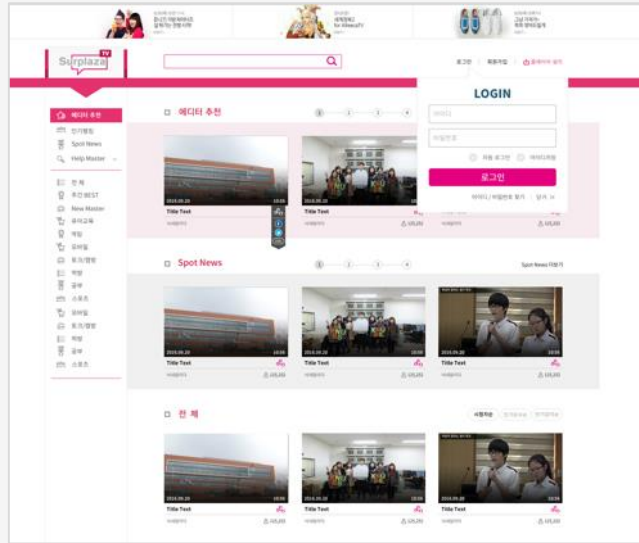

정읍 정보공유 Android/iOS APP + 관리자 웹페이지

정읍에 거주하는 거주자들이 정읍에 대한 다양한 정보를 공유

관리자 페이지 (Web)

서플라자

미디어 커머스 + 관리자 페이지

서플라자

Android/iOS APP

미디어 커머스

인코딩 변환

서플라자 메인

관리자 페이지

iOS PC Android
각각의 OS에 따라 시청 가능

전북행복한돌봄 사회적협동조합

생활의 편리함과 여유를 위한 가사서비스를 제공하는 웹사이트

07

SL케어