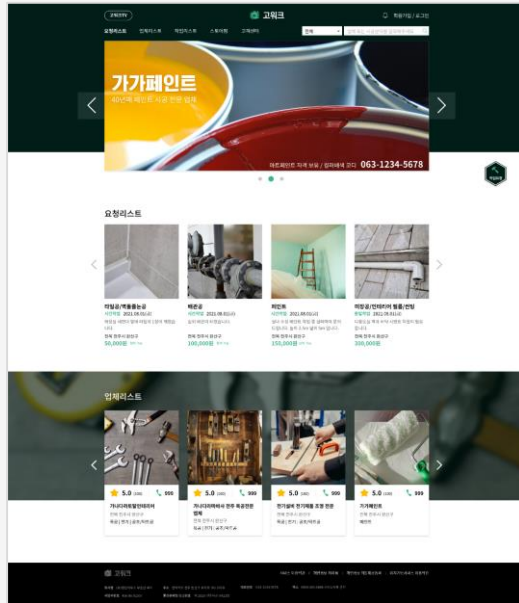

Z-Order Android (Tablet / 관리자 · 고객용 앱)

메뉴 관리부터, 주문 및 호출까지 간편하게 관리 가능한 스마트 전자메뉴판 태블릿 전용 앱

고객용 앱 전자메뉴판의 간편한 사용과 이벤트 마케팅을 통한 매출 효과 Up ↑

관리자 앱 간편한 메뉴등록 및 주문관리, 호출관리 등으로 비용 절감 효과 Up ↑

연동

웹사이트 상품 및 서비스를 소개하는 웹사이트로, 태블릿 전용 앱과 연동해 관리 가능

Taol 웹사이트 + 관리자 페이지

글로벌 콜드체인 물류 온라인 정보제공 및 물류스페이스
중개 플랫폼을 ONE STOP STATION 서비스로 제공

Taol QR

Android · iOS

물류 정보 확인 등이 가능한 앱

관리자 페이지 (Web)

고워크

웹사이트 + 관리자 페이지

고워크

Android

인테리어 전문가에게 일자리를 지원
빅데이터를 활용한 역경매 방식의 매칭 시스템

고워크 웹사이트 메인

인테리어 전문가를 고워크로 간편하게 호출

관리자 페이지 (Web)

terious

테리우스펫
웹사이트 + 관리자 페이지