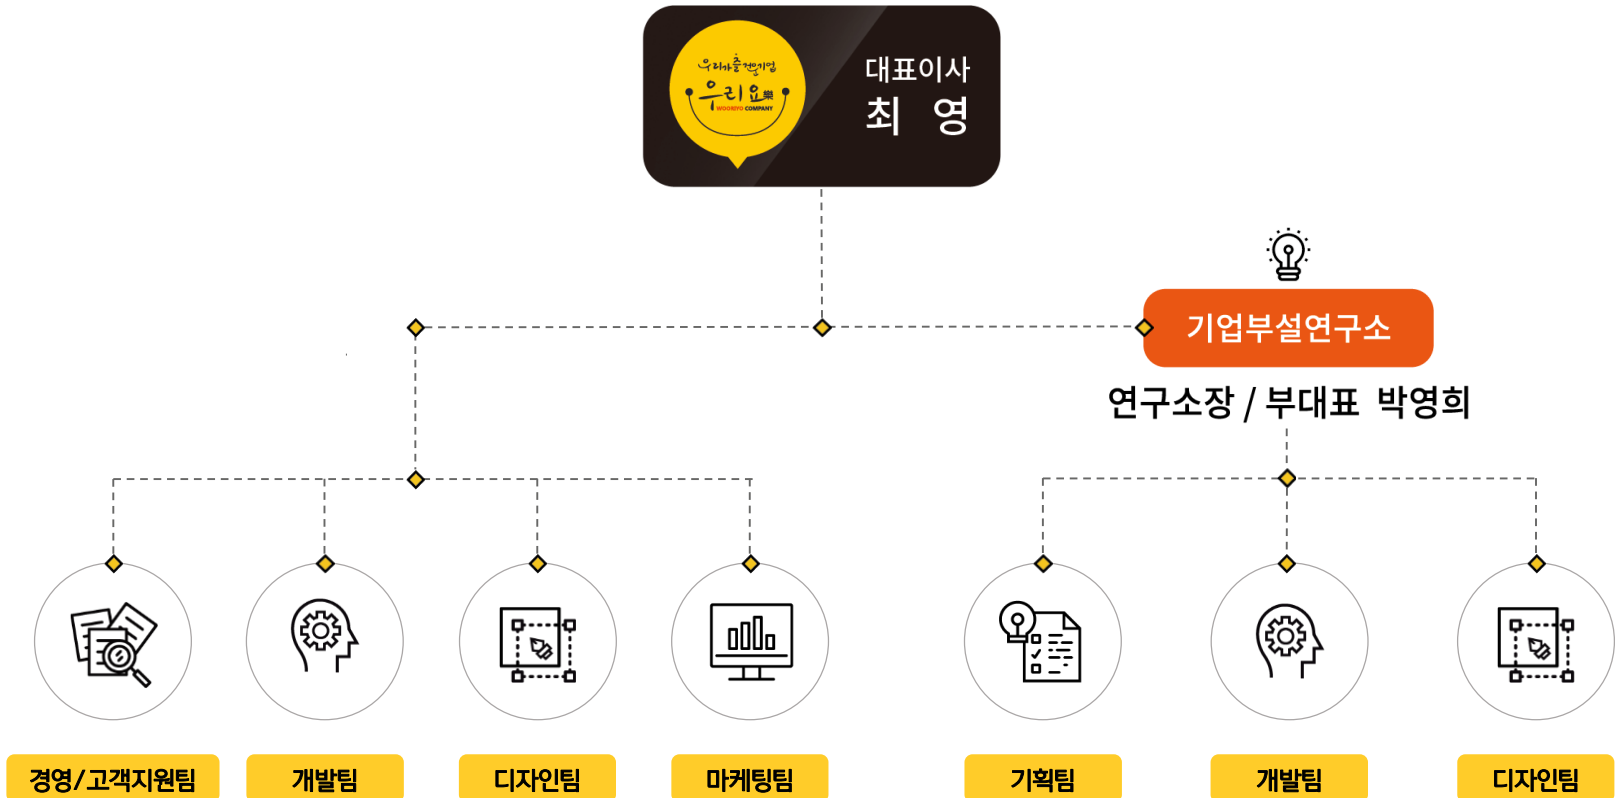

“기획/디자인/개발, 비즈니스분야까지 **한번에!**”